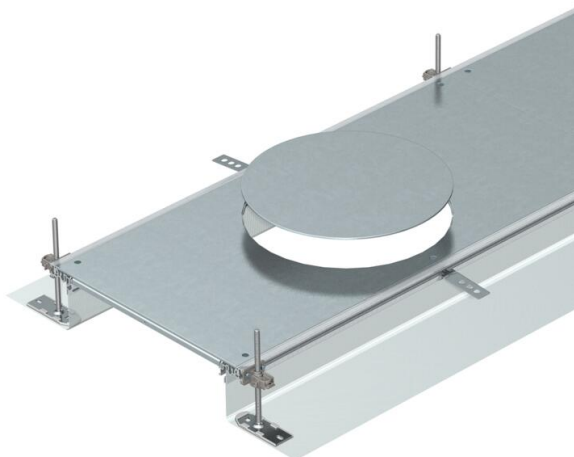

Technisch specificatieblad

Kanaal voor GESR9, hoogte 40-140 mm

Artikelnummer: 7424240

Kanaal voor de inbouw van inbouweenheden met nominale grootte R3 bestaande uit 6 of 9 montagedeksels met blind afgesloten montage-opening, twee zijprofielen met flexibele zijwand van metaalgaas en vloerbekledingsprofielen met hoogte 4 mm. Meegeleverd zijn: 6 in de hoogte nivelleerbare bevestigingshoeken, 6 afwerkvloerankers en 3 dekselvoegafdichtingen bij de breedte 400 of 6 dekselvoegondersteuning bij de breedtes 500 en 600. De noodzakelijke niveleereenheden voor de dekselondersteuning 400, 500 en 600 worden niet meegeleverd maar moeten afhankelijk van de gewenste kanaalhoogte afzonderlijk worden besteld. De kanaaldeksels zijn bij de levering vastgeschroefd. Met drie (bij kanaalbreedte 400, L = 800 mm) of zes (bij kanaalbreedte 500 en 600 mm, L = 400 mm) montagedeksels met een montageopening voor ronde inbouweenheden met nominale grootte R9.

St Staal

FS sendzimir verzinkt

Stamgegevens

Artikelnummer	7424240
Type	OKA-G40040140DR9
Omschrijving 1	Kanaaleenh.gelijk met afwerkvl
Omschrijving 2	voor inbouweenheid GESR9
Fabrikant	OBO
Dimensie	2400x400x140
Materiaal	Staal
Oppervlak	bandverzinkt
Oppervlaktenorm	DIN EN 10346
Kleinste verkoop-eenheid	2,4
Eenheid van hoeveelheid	Meter
Gewicht	1414,2 kg
Eenheid gewicht	kg/100 m
CO ₂ -voetafdruk (GWP) van wieg tot poort	65,5328 kg CO ₂ e / 1 Meter