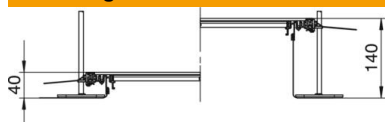

Technisch specificatieblad

Kanaal voor GESR9, hoogte 40-140 mm

Artikelnummer: 7424240

Kanaal voor de inbouw van inbouweenheden met nominale grootte R3 bestaande uit 6 of 9 montagedeksels met blind afgesloten montage-opening, twee zijprofielen met flexibele zijwand van metaalgaas en vloerbekledingsprofielen met hoogte 4 mm. Meegeleverd zijn: 6 in de hoogte nivelleerbare bevestigingshoeken, 6 afwerkvloerankers en 3 dekselvoegafdichtingen bij de breedte 400 of 6 dekselvoegondersteuning bij de breedtes 500 en 600. De noodzakelijke niveleereenheden voor de dekselondersteuning 400, 500 en 600 worden niet meegeleverd maar moeten afhankelijk van de gewenste kanaalhoogte afzonderlijk worden besteld. De kanaaldeksels zijn bij de levering vastgeschroefd. Met drie (bij kanaalbreedte 400, L = 800 mm) of zes (bij kanaalbreedte 500 en 600 mm, L = 400 mm) montagedeksels met een montageopening voor ronde inbouweenheden met nominale grootte R9.

Afmetingen

Lengte	2.400 mm
Breedte	400 mm

Technisch specificatieblad

Kanaal voor GESR9, hoogte 40-140 mm

Artikelnummer: 7424240

Technische gegevens

Afdekking montage-opening	ja
Afdekkingen	3
Aantal voorziene inbouweenheden	3
Bevestigingssoort montagesysteem	Vloer
Vloerplaat	nee
Dekselbevestiging borgend	nee
Afdichtingsinbouwmogelijkheid	ja
Inbouwopening voor vloeropbouw tank	nee
Ontkoppelbaar	ja
Geschikt voor dillitatievoeg	nee
Gaaswand	ja
Kanaalhoogte max.	140 mm
Kanaalhoogte min.	40 mm
Materiaaldikte deksel	4
Minimale afwerkvloerhoogte	40
Met aansluitopening	ja
met potentiaalvereffening	nee
Met scheidingswand	nee
Met overstek	ja
Montage-opening	Voor inbouweenheid
Montage-opening	Rond
Nivelleerbereik max.	140 mm
Nivelleerbereik min.	40 mm
Deksel afneembaar	ja