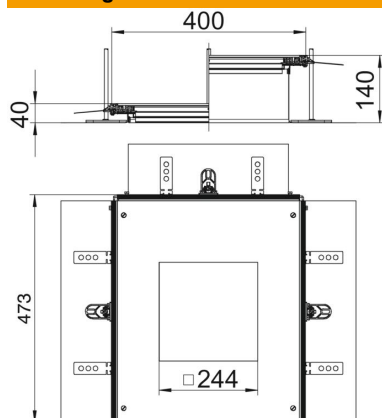

# Technisch specificatieblad

Aanbouweenheid voor GES9, hoogte 40-140 mm

Artikelnummer: 7424324

Aanbouweenheid voor de inbouw van een inbouweenheid met nominale grootte 9 bestaande uit zijprofielen met flexibele zijwand van metaalgaas, vloerbekledingsprofielen, een montagedeksel met blind afgesloten montage-opening en een eindstuk. Meegeleverd zijn: 3 in de hoogte nivelleerbare bevestigingshoeken, 3 dekvloerankers, 1 dekselvoegondersteuning (zonder nivelleereenheid, a. u.b. afzonderlijk bestellen) en 1 bouwset voor de hoekaftakking. Grote montage-opening geschikt voor de inbouw van een hoekige inbouweenheid met nominale grootte 9 of 9/55.

## Stamgegevens

Artikelnummer	7424324
Type	OKA-G A 40140 9
Omschrijving 1	Aanbouweenheid
Omschrijving 2	voor inbouweenheid GES9
Fabrikant	OBO
Materiaal	Staal
Oppervlak	bandverzinkt
Oppervlaktenorm	DIN EN 10346
Kleinste verkoop-eenheid	1
Eenheid van hoeveelheid	Stuk
Gewicht	837 kg
Eenheid gewicht	kg/100 st.
CO <sub>2</sub> -voetafdruk (GWP) van wieg tot poort	43,3915 kg CO <sub>2</sub> e / 1 Stuk

# Technisch specificatieblad

Aanbouweenheid voor GES9, hoogte 40-140 mm

Artikelnummer: 7424324

## Afmetingen

Lengte	460 mm
Breedte	400 mm
Maat a	244 mm
Maat A	400 mm
Afm. h	40 mm