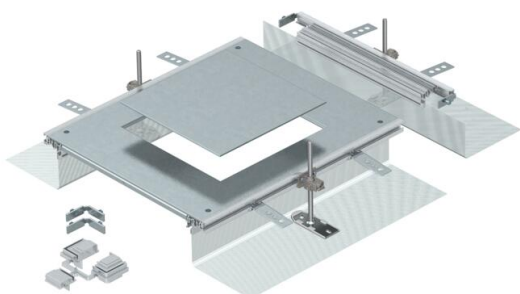

# Technisch specificatieblad

Aanbouweenheid voor GES9, hoogte 40-140 mm

Artikelnummer: 7424324

Aanbouweenheid voor de inbouw van een inbouweenheid met nominale grootte 9 bestaande uit zijprofielen met flexibele zijwand van metaalgaas, vloerbekledingsprofielen, een montagedeksel met blind afgesloten montage-opening en een eindstuk. Meegeleverd zijn: 3 in de hoogte nivelleerbare bevestigingshoeken, 3 dekvloerankers, 1 dekselvoegondersteuning (zonder nivelleereenheid, a. u.b. afzonderlijk bestellen) en 1 bouwset voor de hoekaftakking. Grote montage-opening geschikt voor de inbouw van een hoekige inbouweenheid met nominale grootte 9 of 9/55.

## Stamgegevens

Artikelnummer	7424324
Type	OKA-G A 40140 9
Omschrijving 1	Aanbouweenheid
Omschrijving 2	voor inbouweenheid GES9
Fabrikant	OBO
Materiaal	Staal
Oppervlak	bandverzinkt
Oppervlaktenorm	DIN EN 10346
Kleinste verkoop-eenheid	1
Eenheid van hoeveelheid	Stuk
Gewicht	837 kg
Eenheid gewicht	kg/100 st.
CO <sub>2</sub> -voetafdruk (GWP) van wieg tot poort	43,3915 kg CO <sub>2</sub> e / 1 Stuk

# Technisch specificatieblad

Aanbouweenheid voor GES9, hoogte 40-140 mm

Artikelnummer: 7424324

## Afmetingen

Lengte	460 mm
Breedte	400 mm
Maat a	244 mm
Maat A	400 mm
Afm. h	40 mm