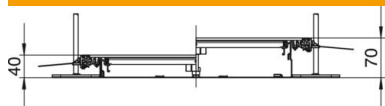

# Technisch specificatieblad

Kanaal, blind, hoogte 40-70 mm

Artikelnummer: 7424400

Kanaal bestaande uit 3 blinddeksels, bodemgoot met zijprofielen en vloerbekle-  
dingsprofielen. In de stalen bodem bevinden zich aansluitlippen voor de montage  
van het scheidingsshot (gedwongen aarding). Meegeleverd zijn: 6 in de hoogte  
nivelleerbare bevestigingshoeken, 6 dekvloerankers en 3 dekselvoegafdichtin-  
gen bij de breedtes 200 en 300 of nivelleerbare dekselvoegondersteuning: 3  
stuks bij de breedte 400 of 6 stuks bij de breedtes 500 en 600. De kanaaldeksels  
zijn bij de levering vastgeschroefd.  
Met drie blinddeksels (L = 800 mm).

## Stamgegevens

Artikelnummer	7424400
Type	OKA-W2004030
Omschrijving 1	Kanaaleenh.gelijk met afwerkvl
Omschrijving 2	blind
Fabrikant	OBO
Dimensie	2400x200x40
Materiaal	Staal
Oppervlak	bandverzinkt
Oppervlaktenorm	DIN EN 10346
Kleinste verkoop-eenheid	2,4
Eenheid van hoeveelheid	Meter
Gewicht	966,7 kg
Eenheid gewicht	kg/100 m
CO2-voetafdruk (GWP) van wieg tot poort	46,9561 kg CO2e / 1 Meter

## Afmetingen

Lengte	2.400 mm
Breedte	200 mm

# Technisch specificatieblad

Kanaal, blind, hoogte 40-70 mm

Artikelnummer: 7424400