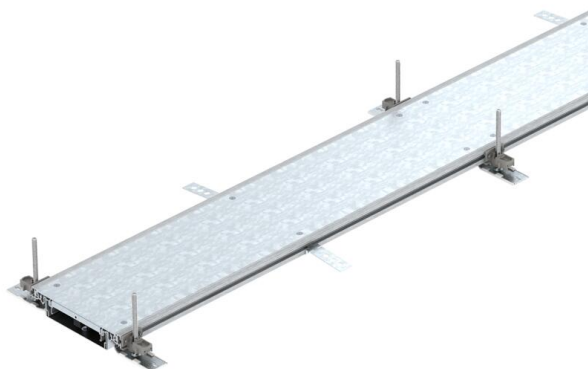

# Technisch specificatieblad

Kanaal, blind, hoogte 40-70 mm

Artikelnummer: 7424400

Kanaal bestaande uit 3 blinddeksels, bodemgoot met zijprofielen en vloerbekle-  
dingsprofielen. In de stalen bodem bevinden zich aansluitlippen voor de montage  
van het scheidingsshot (gedwongen aarding). Meegeleverd zijn: 6 in de hoogte  
nivelleerbare bevestigingshoeken, 6 dekvloerankers en 3 dekselvoegafdichtin-  
gen bij de breedtes 200 en 300 of nivelleerbare dekselvoegondersteuning: 3  
stuks bij de breedte 400 of 6 stuks bij de breedtes 500 en 600. De kanaaldeksels  
zijn bij de levering vastgeschroefd.  
Met drie blinddeksels (L = 800 mm).

## Stamgegevens

Artikelnummer	7424400
Type	OKA-W2004030
Omschrijving 1	Kanaaleenh.gelijk met afwerkvl
Omschrijving 2	blind
Fabrikant	OBO
Dimensie	2400x200x40
Materiaal	Staal
Oppervlak	bandverzinkt
Oppervlaktenorm	DIN EN 10346
Kleinste verkoop-eenheid	2,4
Eenheid van hoeveelheid	Meter
Gewicht	966,7 kg
Eenheid gewicht	kg/100 m
CO2-voetafdruk (GWP) van wieg tot poort	46,9561 kg CO2e / 1 Meter

## Afmetingen

Lengte	2.400 mm
Breedte	200 mm

# Technisch specificatieblad

Kanaal, blind, hoogte 40-70 mm

Artikelnummer: 7424400