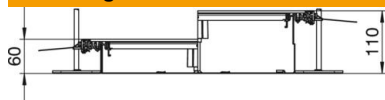

Met drie (bij kanaalbreedte 400, L = 800 mm) of zes (bij kanaalbreedte 500 en 600 mm, L = 400 mm) montagegedsels met een montageopening voor ronde inbouweenheden met nominale grootte R9 of R9/55.

St Staal

FS sendzimir verzinkt

Stamgegevens

Artikelnummer	7424780
Type	OKA-W4006050DR9
Omschrijving 1	Kanaaleenh.gelijk met afwerkvl
Omschrijving 2	voor inbouweenheid GESR9
Fabrikant	OBO
Dimensie	2400x400x60
Materiaal	Staal
Oppervlak	bandverzinkt
Oppervlaktenorm	DIN EN 10346
Kleinste verkoop-eenheid	2,4
Eenheid van hoeveelheid	Meter
Gewicht	1764,6 kg
Eenheid gewicht	kg/100 m
CO ₂ -voetafdruk (GWP) van wieg tot poort	74,0458 kg CO ₂ e / 1 Meter

Afmetingen

Lengte	2.400 mm
Breedte	400 mm

Technisch specificatieblad

Kanaal voor GESR9, hoogte 60-110 mm

Artikelnummer: 7424780

Technische gegevens

Afdekking montage-opening	ja
Afdekkingen	3
Aantal insteekbare scheidingswanden	2
Aantal voorziene inbouweenheden	3
Aantal compartimenten	3 St.
Bevestigingssoort montagesysteem	Vloer
Vloerplaat	ja
Dekselbevestiging borgend	nee
Afdichtingsinbouwmogelijkheid	ja
Inbouwopening voor vloeropbouw tank	nee
Ontkoppelbaar	nee
Geschikt voor dillitatievoeg	nee
Gaaswand	nee
Kanaalhoogte max.	110 mm
Kanaalhoogte min.	60 mm
Materiaaldikte deksel	4
Minimale afwerkvloerhoogte	60
Met aansluitopening met potentiaalvereffening	ja
Met scheidingswand	nee
Met overstek	ja
Montage-opening	Voor inbouweenheid
Montage-opening	Rond
Nivelleerbereik max.	110 mm
Nivelleerbereik min.	60 mm
Deksel afneembaar	ja