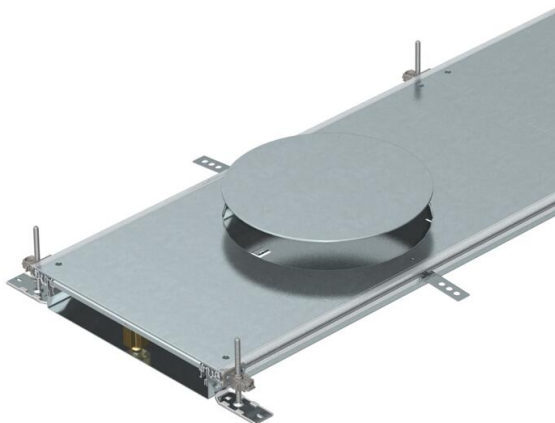

Technisch specificatieblad

Kanaal voor GESR9, hoogte 60-110 mm

Artikelnummer: 7424780

Kanaal voor de inbouw van inbouweenheden met nominale grootte R3 bestaande uit 6 of 9 montagegedsels met blind afgesloten montage-opening, bodemgoot met zijprofielen en vloerbekledingsprofielen. In de stalen bodem bevinden zich aansluitlippen voor de montage van het scheidingschot (gedwongen aarding). Meegeleverd zijn: 6 in de hoogte nivelleerbare bevestigingshoeken, 6 afwerkloerankers en nivelleerbare dekselvoegondersteuning: 3 stuks bij de breedte 400 en 6 stuks bij de breedtes 500 en 600. De kanaalgedsels zijn bij de levering vastgeschroefd.

Met drie (bij kanaalbreedte 400, L = 800 mm) of zes (bij kanaalbreedte 500 en 600 mm, L = 400 mm) montagegedsels met een montageopening voor ronde inbouweenheden met nominale grootte R9 of R9/55.

St Staal

FS sendzimir verzinkt

Stamgegevens

Artikelnummer	7424780
Type	OKA-W4006050DR9
Omschrijving 1	Kanaaleenh.gelijk met afwerkvl
Omschrijving 2	voor inbouweenheid GESR9
Fabrikant	OBO
Dimensie	2400x400x60
Materiaal	Staal
Oppervlak	bandverzinkt
Oppervlaktenorm	DIN EN 10346
Kleinste verkoop-eenheid	2,4
Eenheid van hoeveelheid	Meter
Gewicht	1764,6 kg
Eenheid gewicht	kg/100 m
CO ₂ -voetafdruk (GWP) van wieg tot poort	74,0458 kg CO ₂ e / 1 Meter