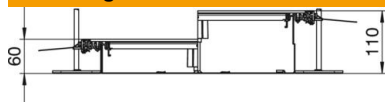

Met drie (bij kanaalbreedte 400, L = 800 mm) of zes (bij kanaalbreedte 500 en 600 mm, L = 400 mm) montage-deksels met een montageopening voor hoekige inbouweenheden met nominale grootte 9 of 9/55.

St Staal

FS sendzimir verzinkt

Stamgegevens

Artikelnummer	7424782
Type	OKA-W5006050DR9
Omschrijving 1	Kanaaleenh.gelijk met afwerkvl
Omschrijving 2	voor inbouweenheid GESR9
Fabrikant	OBO
Dimensie	2400x500x60
Materiaal	Staal
Oppervlak	bandverzinkt
Oppervlaktenorm	DIN EN 10346
Kleinste verkoop-eenheid	2,4
Eenheid van hoeveelheid	Meter
Gewicht	2126,3 kg
Eenheid gewicht	kg/100 m
CO ₂ -voetafdruk (GWP) van wieg tot poort	108,3925 kg CO ₂ e / 1 Meter

Afmetingen

Lengte	2.400 mm
Breedte	500 mm

Technisch specificatieblad

Kanaal voor GESR9, hoogte 60-110 mm

Artikelnummer: 7424782

Technische gegevens

Afdekking montage-opening	ja
Afdekkingen	6
Aantal insteekbare scheidingswanden	2
Aantal voorziene inbouweenheden	6
Aantal compartimenten	3 St.
Bevestigingssoort montagesysteem	Vloer
Vloerplaat	ja
Dekselbevestiging borgend	nee
Afdichtingsinbouwbaarheid	ja
Inbouwopening voor vloeropbouw tank	nee
Ontkoppelbaar	nee
Geschikt voor dillitatievoeg	nee
Gaaswand	nee
Kanaalhoogte max.	110 mm
Kanaalhoogte min.	60 mm
Materiaaldikte deksel	4
Minimale afwerkvloerhoogte	60
Met aansluitopening met potentiaalvereffening	ja
Met scheidingswand	nee
Met overstek	ja
Montage-opening	Voor inbouweenheid
Montage-opening	Rond
Nivelleerbereik max.	110 mm
Nivelleerbereik min.	60 mm
Deksel afneembaar	ja