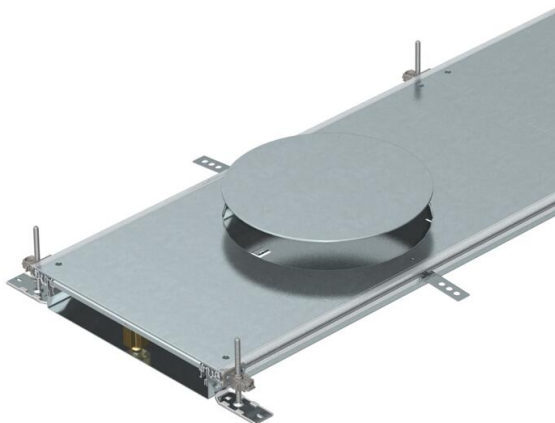

Technisch specificatieblad

Kanaal voor GESR9, hoogte 60-110 mm

Artikelnummer: 7424782

Kanaal voor de inbouw van inbouweenheden met nominale grootte R3 bestaande uit 6 of 9 montage-deksels met blind afgesloten montage-opening, bodemgoot met zijprofielen en vloerbekledingsprofielen. In de stalen bodem bevinden zich aansluitlippen voor de montage van het scheidingschot (gedwongen aarding). Meegeleverd zijn: 6 in de hoogte nivelleerbare bevestigingshoeken, 6 afwerkloerankers en nivelleerbare dekselvoegondersteuning: 3 stuks bij de breedte 400 en 6 stuks bij de breedtes 500 en 600. De kanaaldeksels zijn bij de levering vastgeschroefd.

Met drie (bij kanaalbreedte 400, L = 800 mm) of zes (bij kanaalbreedte 500 en 600 mm, L = 400 mm) montage-deksels met een montageopening voor hoekige inbouweenheden met nominale grootte 9 of 9/55.

St Staal

FS sendzimir verzinkt

Stamgegevens

Artikelnummer	7424782
Type	OKA-W5006050DR9
Omschrijving 1	Kanaaleenh.gelijk met afwerkvl
Omschrijving 2	voor inbouweenheid GESR9
Fabrikant	OBO
Dimensie	2400x500x60
Materiaal	Staal
Oppervlak	bandverzinkt
Oppervlaktenorm	DIN EN 10346
Kleinste verkoop-eenheid	2,4
Eenheid van hoeveelheid	Meter
Gewicht	2126,3 kg
Eenheid gewicht	kg/100 m
CO ₂ -voetafdruk (GWP) van wieg tot poort	108,3925 kg CO ₂ e / 1 Meter