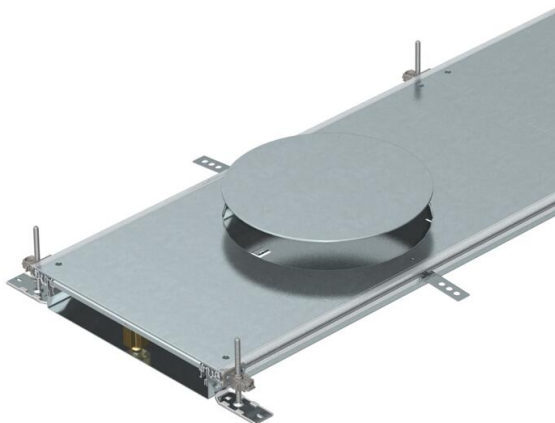

Technisch specificatieblad

Kanaal voor GESR9, hoogte 60-110 mm

Artikelnummer: 7424784

Kanaal voor de inbouw van inbouweenheden met nominale grootte R3 bestaande uit 6 of 9 montagedeksels met blind afgesloten montage-opening, bodemgoot met zijprofielen en vloerbekledingsprofielen. In de stalen bodem bevinden zich aansluitlippen voor de montage van het scheidingschot (gedwongen aarding). Meegeleverd zijn: 6 in de hoogte nivelleerbare bevestigingshoeken, 6 afwerkloerankers en nivelleerbare dekselvoegondersteuning: 3 stuks bij de breedte 400 en 6 stuks bij de breedtes 500 en 600. De kanaaldeksels zijn bij de levering vastgeschroefd.

Met drie (bij kanaalbreedte 400, L = 800 mm) of zes (bij kanaalbreedte 500 en 600 mm, L = 400 mm) montagedeksels met een montageopening voor hoekige inbouweenheden met nominale grootte 9 of 9/55.

St Staal

FS sendzimir verzinkt

Stamgegevens

Artikelnummer	7424784
Type	OKA-W6006050DR9
Omschrijving 1	Kanaaleenh.gelijk met afwerkvl
Omschrijving 2	voor inbouweenheid GESR9
Fabrikant	OBO
Dimensie	2400x600x60
Materiaal	Staal
Oppervlak	bandverzinkt
Oppervlaktenorm	DIN EN 10346
Kleinste verkoop-eenheid	2,4
Eenheid van hoeveelheid	Meter
Gewicht	2537,5 kg
Eenheid gewicht	kg/100 m
CO ₂ -voetafdruk (GWP) van wieg tot poort	108,9032 kg CO ₂ e / 1 Meter