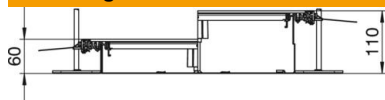

Met drie (bij kanaalbreedte 400, L = 800 mm) of zes (bij kanaalbreedte 500 en 600 mm, L = 400 mm) montagedeksels met een montageopening voor hoekige inbouweenheden met nominale grootte 9 of 9/55.

St Staal

FS sendzimir verzinkt

Stamgegevens

Artikelnummer	7424784
Type	OKA-W6006050DR9
Omschrijving 1	Kanaaleenh.gelijk met afwerkvl
Omschrijving 2	voor inbouweenheid GESR9
Fabrikant	OBO
Dimensie	2400x600x60
Materiaal	Staal
Oppervlak	bandverzinkt
Oppervlaktenorm	DIN EN 10346
Kleinste verkoop-eenheid	2,4
Eenheid van hoeveelheid	Meter
Gewicht	2537,5 kg
Eenheid gewicht	kg/100 m
CO ₂ -voetafdruk (GWP) van wieg tot poort	108,9032 kg CO ₂ e / 1 Meter

Afmetingen

Lengte	2.400 mm
Breedte	600 mm

Technisch specificatieblad

Kanaal voor GESR9, hoogte 60-110 mm

Artikelnummer: 7424784

Technische gegevens

Afdekking montage-opening	ja
Afdekkingen	6
Aantal insteekbare scheidingswanden	2
Aantal voorziene inbouweenheden	6
Aantal compartimenten	3 St.
Bevestigingssoort montagesysteem	Vloer
Vloerplaat	ja
Dekselbevestiging borgend	nee
Afdichtingsinbouwmogelijkheid	ja
Inbouwopening voor vloeropbouw tank	nee
Ontkoppelbaar	nee
Geschikt voor dillitatievoeg	nee
Gaaswand	nee
Kanaalhoogte max.	110 mm
Kanaalhoogte min.	60 mm
Materiaaldikte deksel	4
Minimale afwerkvloerhoogte	60
Met aansluitopening met potentiaalvereffening	ja
Met scheidingswand	nee
Met overstek	ja
Montage-opening	Voor inbouweenheid
Montage-opening	Rond
Nivelleerbereik max.	110 mm
Nivelleerbereik min.	60 mm
Deksel afneembaar	ja