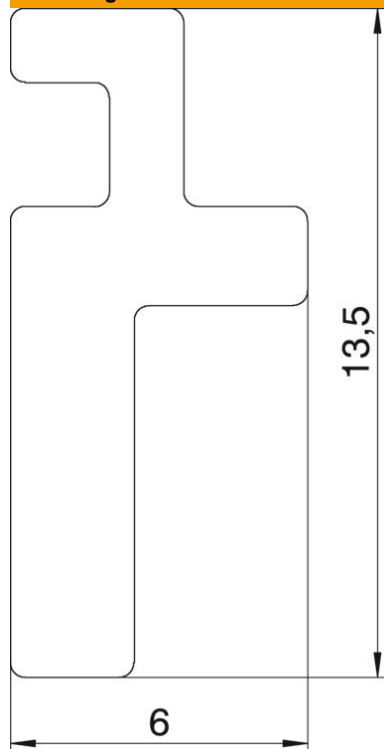

Technisch specificatieblad

Installatieprofiel vloerbedekking

Artikelnummer: 7404220

Vloerbekledingsprofiel voor de kanaalsystemen OKA-G en OKA-W. Kan ofwel gelijk met de vloer worden geplaatst ofwel 3 mm uitstekend, zodat de vloerbekleding aan beide kanten tegen het profiel kan worden aangewerkt. Vervangingsonderdeel.

Alu Aluminium

Stamgegevens

| | |
|---|--------------------------|
| Artikelnummer | 7404220 |
| Type | OKA BA4 3 |
| Omschrijving 1 | Vloerbekledingsprofiel |
| Omschrijving 2 | voor kanaalsysteem OKA2 |
| Fabrikant | OBO |
| Dimensie | 2400mm |
| Materiaal | aluminium |
| Kleinste verkoop-eenheid | 2,4 |
| Eenheid van hoeveelheid | Meter |
| Gewicht | 10,3 kg |
| Eenheid gewicht | kg/100 m |
| CO2-voetafdruk (GWP) van wieg tot poort | 1,2909 kg CO2e / 1 Meter |

Technisch specificatieblad

Installatieprofiel vloerbedekking

Artikelnummer: 7404220

Afmetingen

| | |
|---------|----------|
| Lengte | 2.400 mm |
| Breedte | 4 mm |
| Hoogte | 13 mm |

Technische gegevens

| | |
|---------------|-----|
| Ontkoppelbaar | nee |
|---------------|-----|