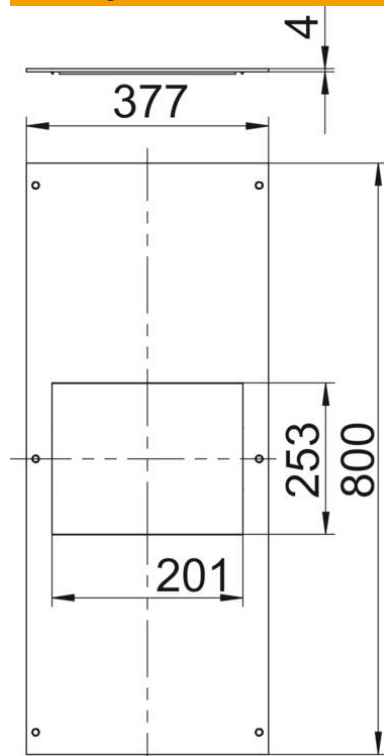

# Technisch specificatieblad

Montagedeksel voor GES6, lengte 800 mm

Artikelnummer: 7402056

Met montageopening voor de inbouw van een inbouweenheid met nominale grootte 6. De montageopening is met een dekselblindplaat afgesloten. Dekselbevestigingsschroeven worden meegeleverd.

## Stamgegevens

Artikelnummer	7402056
Type	OKA DG6 400
Omschrijving 1	Deksel voor inbouweenheid
Omschrijving 2	voor kanaalsysteem OKA2
Fabrikant	OBO
Dimensie	800x400x4
Materiaal	Staal
Oppervlak	bandverzinkt
Oppervlaktenorm	DIN EN 10346
Kleinste verkoop-eenheid	1
Eenheid van hoeveelheid	Stuk
Gewicht	905 kg
Eenheid gewicht	kg/100 st.
CO <sub>2</sub> -voetafdruk (GWP) van wieg tot poort	24,9692 kg CO <sub>2</sub> e / 1 Stuk

# Technisch specificatieblad

Montagedeksel voor GES6, lengte 800 mm

Artikelnummer: 7402056

## Afmetingen

Lengte	800 mm
Breedte	400 mm
Maat a	201 mm
Maat A	377 mm
Maat b	253 mm