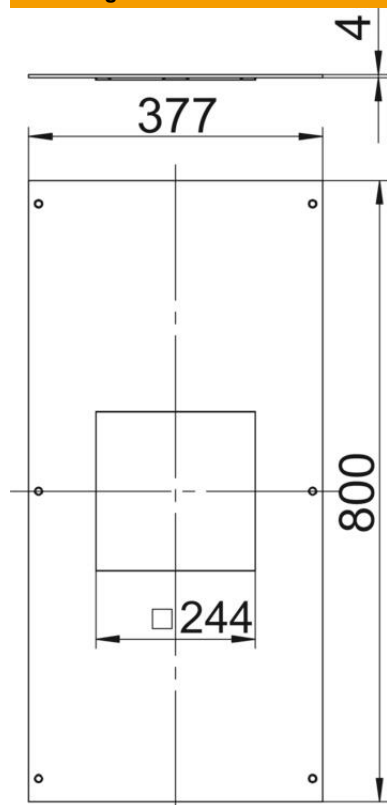

Technisch specificatieblad

Montagedeksel voor GES9, lengte 800 mm

Artikelnummer: 7402064

Met montageopening voor de inbouw van een inbouweenheid met nominale grootte 9. De montageopening is met een dekselblindplaat afgesloten. Dekselbevestigingsschroeven worden meegeleverd.

St Staal

FS sendzimir verzinkt

Stamgegevens

Artikelnummer	7402064
Type	OKA DG9 400
Omschrijving 1	Deksel voor inbouweenheid
Omschrijving 2	voor kanaalsysteem OKA2
Fabrikant	OBO
Materiaal	Staal
Oppervlak	bandverzinkt
Oppervlakenorm	DIN EN 10346
Kleinste verkoop-eenheid	1
Eenheid van hoeveelheid	Stuk
Gewicht	903 kg
Eenheid gewicht	kg/100 st.
CO2-voetafdruk (GWP) van wieg tot poort	25,1157 kg CO2e / 1 Stuk

Technisch specificatieblad

Montagedeksel voor GES9, lengte 800 mm

Artikelnummer: 7402064

Afmetingen

Lengte	800 mm
Breedte	400 mm
Maat a	244 mm
Maat A	377 mm

Technische gegevens

Afdekking montage-opening	ja
Aantal montage-openingen	1
Dekselbevestiging borgend	nee
Materiaaldikte	4 mm
Montage-opening	vierkant
Montage-opening	Voor inbouweenheid