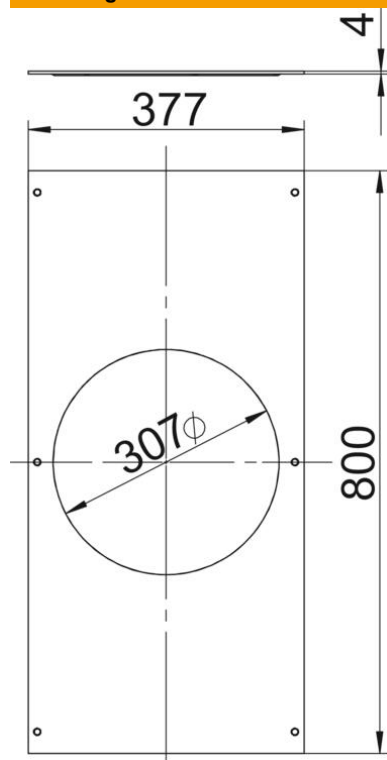

Technisch specificatieblad

Montagedeksel voor GESR9, lengte 800 mm

Artikelnummer: 7402068

Met montageopening voor de inbouw van een inbouweenheid met nominale grootte R9. De montageopening is met een dekselblindplaat afgesloten. Dekselbevestigingsschroeven worden meegeleverd.

St Staal

FS sendzimir verzinkt

Stamgegevens

Artikelnummer	7402068
Type	OKA DGR9 400
Omschrijving 1	Deksel voor inbouweenheid
Omschrijving 2	voor kanaalsysteem OKA2
Fabrikant	OBO
Materiaal	Staal
Oppervlak	bandverzinkt
Oppervlakenorm	DIN EN 10346
Kleinste verkoop-eenheid	1
Eenheid van hoeveelheid	Stuk
Gewicht	888 kg
Eenheid gewicht	kg/100 st.
CO2-voetafdruk (GWP) van wieg tot poort	27,7154 kg CO2e / 1 Stuk

Technisch specificatieblad

Montagedeksel voor GESR9, lengte 800 mm

Artikelnummer: 7402068

Afmetingen

Lengte	800 mm
Breedte	400 mm
Plaatdikte	4 mm
Maat A	377 mm
Maat d Ø	305 mm

Technische gegevens

Aantal montage-openingen	1
Dekselbevestiging borgend	nee
Materiaaldikte	4 mm
Montage-opening	Rond
Montage-opening	Voor inbouweenheid
Nominale maat voor inbouweenheden	R9