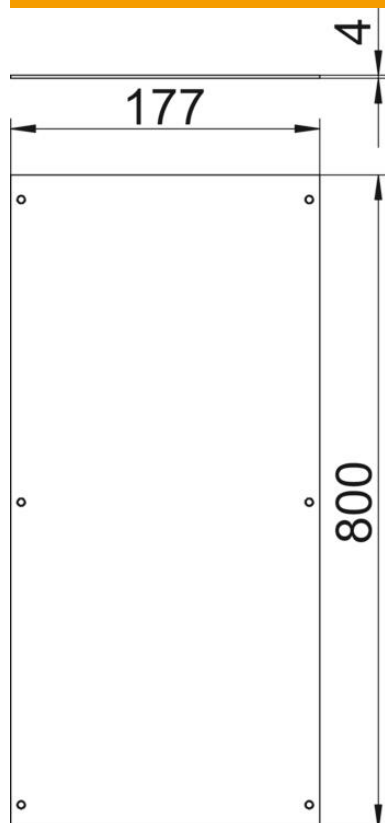

Fiche technique

Plaque d'adaptation, pleine, 800 mm

Référence: 7401870

Pour l'obturation totale d'une unité de conduit. Livraison des vis de fixation de couvercle incluse.

St Acier

FS galvanisé par bande

Données de base

Référence	7401870
Type	OKA D 200
Désignation 1	Couvercle plein
Désignation 2	pour système de conduits OKA2
Fabricant	OBO
Dimension	800x200x4
Matériau	Acier
Surface	galvanisé par bande
Norme de surface	DIN EN 10346
Unité d'emballage minimale	1
Unité de quantité	pc
Poids	442 kg
Unité de poids	kg/100 pc
Empreinte CO2 (GWP) du berceau à la porte	10,4755 kg CO2e / 1 Pièce

Fiche technique

Plaque d'adaptation, pleine, 800 mm

Référence: 7401870

Dimensions

Longueur	800 mm
Largeur	200 mm
Cote A	177 mm

Caractéristiques techniques

Couvercle Ouverture de montage	non
Nombre d'ouvertures de montage	0
Fixation du couvercle encliquetable	non
Épaisseur du matériau	4 mm
Ouverture de montage	sans
Ouverture de montage	sans