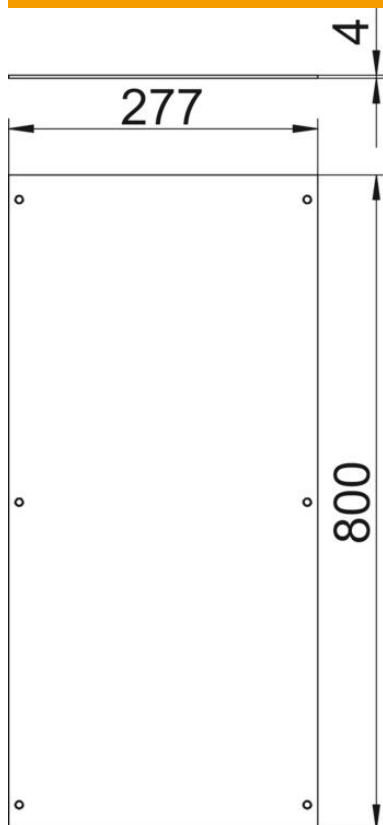

Fiche technique

Plaque d'adaptation, pleine, 800 mm

Référence: 7401997

Pour l'obturation totale d'une unité de conduit. Livraison des vis de fixation de couvercle incluse.

St Acier

FS galvanisé par bande

Données de base

Référence	7401997
Type	OKA D 300
Désignation 1	Couvercle plein
Désignation 2	pour système de conduits OKA2
Fabricant	OBO
Dimension	800x300x4
Matériau	Acier
Surface	galvanisé par bande
Norme de surface	DIN EN 10346
Unité d'emballage minimale	1
Unité de quantité	pc
Poids	692 kg
Unité de poids	kg/100 pc
Empreinte CO2 (GWP) du berceau à la porte	17,4177 kg CO2e / 1 Pièce

Fiche technique

Plaque d'adaptation, pleine, 800 mm

Référence: 7401997

Dimensions

Longueur	800 mm
Largeur	300 mm
Cote A	277 mm

Caractéristiques techniques

Couvercle Ouverture de montage	non
Nombre d'ouvertures de montage	0
Fixation du couvercle encliquetable	non
Épaisseur du matériau	4 mm
Ouverture de montage	sans
Ouverture de montage	sans