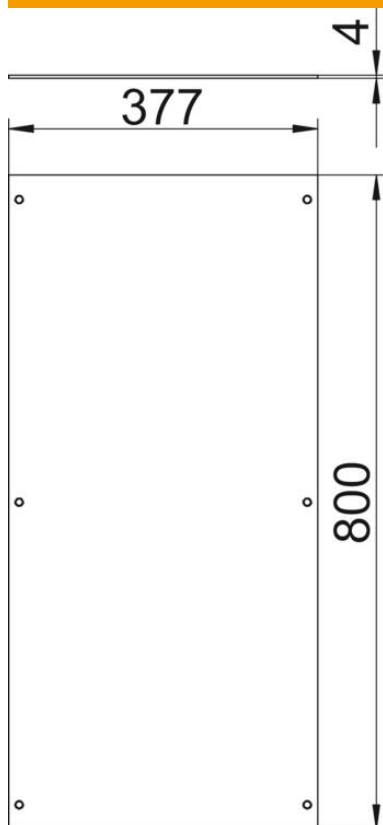

Fiche technique

Plaque d'adaptation, pleine, 800 mm

Référence: 7401898

Pour l'obturation totale d'une unité de conduit. Livraison des vis de fixation de couvercle incluse.

St Acier

FS galvanisé par bande

Données de base

Référence	7401898
Type	OKA D 400
Désignation 1	Couvercle plein
Désignation 2	pour système de conduits OKA2
Fabricant	OBO
Dimension	800x400x4
Matériau	Acier
Surface	galvanisé par bande
Norme de surface	DIN EN 10346
Unité d'emballage minimale	1
Unité de quantité	pc
Poids	942 kg
Unité de poids	kg/100 pc
Empreinte CO2 (GWP) du berceau à la porte	21,7104 kg CO2e / 1 Pièce

Fiche technique

Plaque d'adaptation, pleine, 800 mm

Référence: 7401898

Dimensions

Longueur	800 mm
Largeur	400 mm
Cote A	377 mm

Caractéristiques techniques

Couvercle Ouverture de montage	non
Nombre d'ouvertures de montage	0
Fixation du couvercle encliquetable	non
Épaisseur du matériau	4 mm
Ouverture de montage	sans
Ouverture de montage	sans