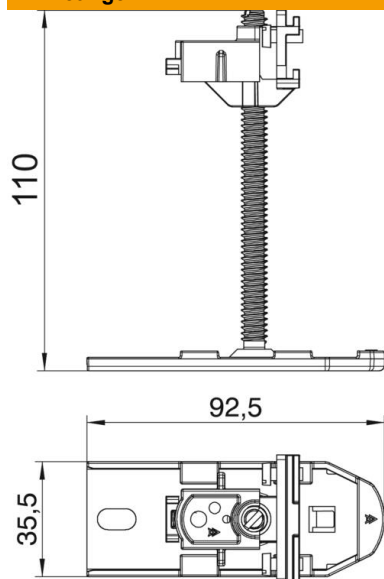

Complete nivelleereenheid met Express-instelling van de hoogte, voor het verbinden, bevestigen en nivelleren van de kanaalsystemen OKA-G en OKA-W

Voor bijkomende bevestigingen.

**St** Staal

### Stamgegevens

Artikelnummer	7425970
Type	OKA NEVE 110
Omschrijving 1	Nivelleringsseenheid
Omschrijving 2	voor OKA-G en OKA-W
Fabrikant	OBO
Materiaal	Staal
Kleinste verkoop-eenheid	6
Eenheid van hoeveelheid	Stuk
Gewicht	14,2 kg
Eenheid gewicht	kg/100 st.
CO2-voetafdruk (GWP) van wieg tot poort	0,5279 kg CO2e / 1 Stuk

# Technisch specificatieblad

### Afmetingen

Lengte	92,5 mm
Breedte	32,5 mm
Afm. h	110 mm