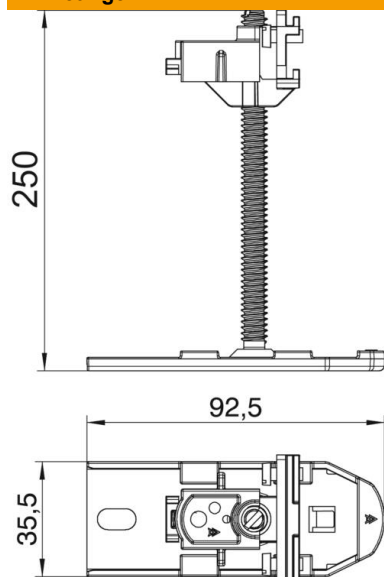

Complete nivelleereenheid met Express-instelling van de hoogte, voor het verbinden, bevestigen en nivelleren van de kanaalsystemen OKA-G en OKA-W

Voor bijkomende bevestigingen.

**St** Staal

### Stamgegevens

|  |                                      |
|--|--------------------------------------|
| Artikelnummer  | 7425974                              |
| Type   | OKA NEVE 250                         |
| Omschrijving 1                                       | Nivelleringsseenheid                 |
| Omschrijving 2                                       | voor OKA-G en OKA-W                  |
| Fabrikant  | OBO                                  |
| Materiaal  | Staal                                |
| Kleinste verkoop-eenheid                             | 6                                    |
| Eenheid van hoeveelheid                              | Stuk                                 |
| Gewicht  | 18 kg                                |
| Eenheid gewicht                                      | kg/100 st.                           |
| CO <sub>2</sub> -voetafdruk (GWP) van wieg tot poort | 0,6447 kg CO <sub>2</sub> e / 1 Stuk |

# Technisch specificatieblad

### Afmetingen

|         |         |
|---------|---------|
| Lengte  | 92,5 mm |
| Breedte | 35,5 mm |
| Afm. h  | 250 mm  |