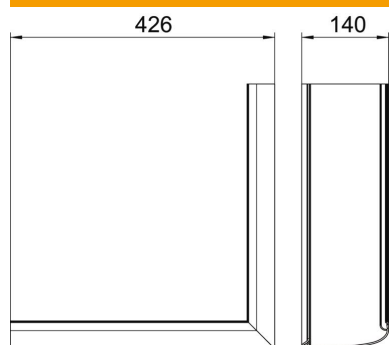

Alu aluminium

EL anodisé

Données sources

Référence	6115855
Type	OT A Soft EL
Désignation 1	Angle extérieur, Design
Désignation 2	Design Soft
Fabricant	OBO
Dimension	45x140x426
Matériau	aluminium
Surface	anodisé
Norme de surface	
Unité d'emballage minimale	1
Unité de mesure	Pièces
Poids	104,6 kg
Unité de poids	kg/100 paires

Fiche technique

Couvercle angle extérieur Soft

Référence: 6115855

Dimensions

Longueur	426 mm
Largeur	140 mm
Hauteur	45 mm

Caractéristiques techniques

Application	Angle extérieur
Sans halogène	oui
Type de montage de la couvercle	chevauchant
Feuillard de protection	oui