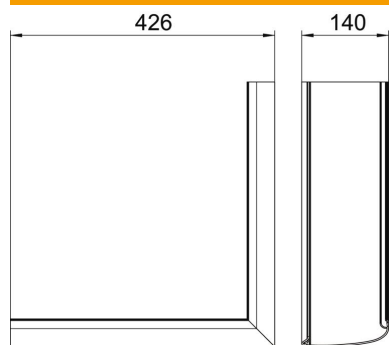

Alu Aluminium

EL geanodiseerd

Stamgegevens

Artikelnummer	6115855
Type	OT A Soft EL
Omschrijving 1	Bovenged. buitenh.Designkanaal
Omschrijving 2	Design Soft
Fabrikant	OBO
Dimensie	45x140x426
Materiaal	aluminium
Oppervlak	geanodiseerd
Oppervlaktenorm	
Kleinste verkoop-eenheid	1
Eenheid van hoeveelheid	Stuk
Gewicht	104,6 kg
Eenheid gewicht	kg/100 paar

Technische fiche

Deksel voor buitenhoek, model 'Soft'

Artikelnummer: 6115855

Afmetingen

Lengte	426 mm
Breedte	140 mm
Hoogte	45 mm

Technische gegevens

Toepassing	Buitenhoek
Halogeenvrij	ja
Montagetype van deksels	overlappend
Beschermfolie	ja