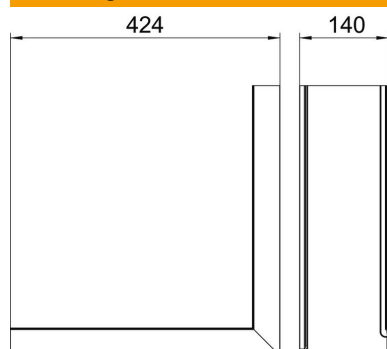

Alu Aluminium

EL geanodiseerd

Stamgegevens

Artikelnummer	6115865
Type	OT A Style EL
Omschrijving 1	Bovenged. buitenh.Designkanaal
Omschrijving 2	Design Style
Fabrikant	OBO
Dimensie	44x140x424
Materiaal	aluminium
Oppervlak	geanodiseerd
Oppervlaktenorm	
Kleinste verkoop-eenheid	1
Eenheid van hoeveelheid	Stuk
Gewicht	104,3 kg
Eenheid gewicht	kg/100 paar

Technische fiche

Deksel voor buitenhoek, model 'Style'

Artikelnummer: 6115865

Afmetingen

Lengte	424 mm
Breedte	140 mm
Hoogte	44 mm

Technische gegevens

Toepassing	Buitenhoek
Halogeenvrij	ja
Montagetype van deksels	overlappend
Beschermfolie	ja