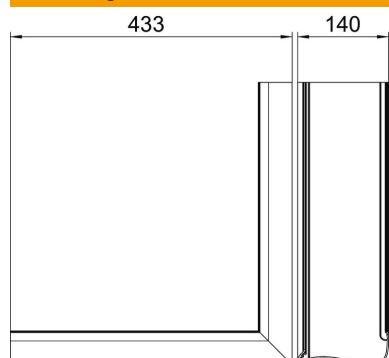

Alu Aluminium

EL geanodiseerd

Stamgegevens

Artikelnummer	6115851
Type	OT A Swing EL
Omschrijving 1	Bovenged. buitenh.Designkanaal
Omschrijving 2	Design Swing
Fabrikant	OBO
Dimensie	52x140x433
Materiaal	aluminium
Oppervlak	geanodiseerd
Oppervlaktenorm	
Kleinste verkoop-eenheid	1
Eenheid van hoeveelheid	Stuk
Gewicht	105,9 kg
Eenheid gewicht	kg/100 paar

Technische fiche

Deksel voor buitenhoek, model 'Swing'

Artikelnummer: 6115851

Afmetingen

Lengte	433 mm
Breedte	140 mm
Hoogte	52 mm

Technische gegevens

Toepassing	Buitenhoek
Halogeenvrij	ja
Montagetype van deksels	overlappend
Beschermfolie	ja