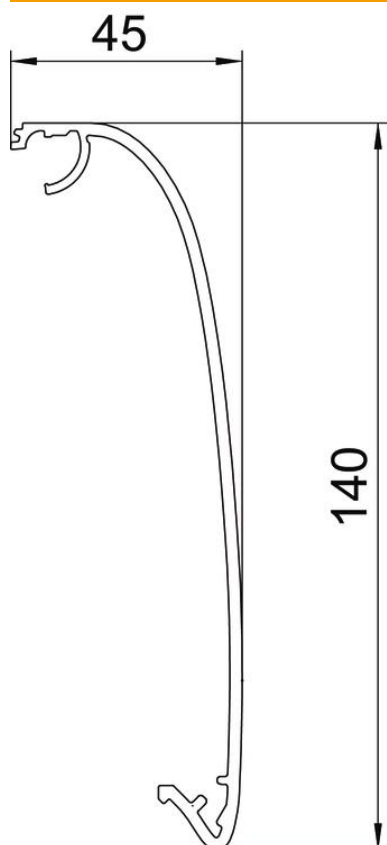

## Kanaaldeksel model 'Soft'

Artikelnummer: 6115835

Kanaalafdekking voor het maken van een design-installatiekanaal uit de serie GAD. Design-uitvoering "Soft" voor volledige afdekking van de systeemopening en het schakelmateriaal. De dekseladapter GAD OTA is absoluut noodzakelijk en moet met een tussenruimte van 50 cm over het traject worden aangebracht. Tussen de deksels moet een afstandsstuk GAD OTD worden geplaatst.

### Stamgegevens

Artikelnummer	6115835
Type	OT GAD Soft EL
Omschrijving 1	Bovengedeelte voor Designkanaal
Omschrijving 2	Design Soft
Fabrikant	OBO
Dimensie	45x140x999
Materiaal	aluminium
Oppervlak	geanodiseerd
Oppervlaktenorm	
Kleinste verkoop-eenheid	1
Eenheid van hoeveelheid	Stuk
Gewicht	124,9 kg
Eenheid gewicht	kg/100 paar

### Afmetingen

Lengte	999 mm
Breedte	140 mm
Hoogte	45 mm