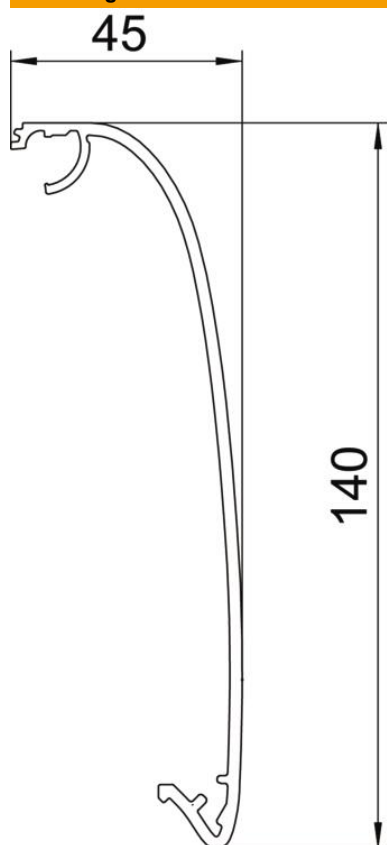

## Kanaaldeksel model 'Soft'

Artikelnummer: 6115835

Kanaalafdekking voor het maken van een design-apparatuurinbouwkanaal uit de serie GAD. Design-uitvoering "Soft" voor volledige afdekking van de systeempening en het schakelmateriaal. De dekseladapter GAD OTA is absoluut noodzakelijk en moet met een tussenruimte van 50 cm over het traject worden aangebracht. Tussen de deksels moet een afstandsstuk GAD OTD worden geplaatst.

### Stamgegevens

Artikelnummer	6115835
Type	OT GAD Soft EL
Omschrijving 1	Bovengedeelte voor Designkanaal
Omschrijving 2	Design Soft
Fabrikant	OBO
Dimensie	45x140x999
Kleur	aluminium
Materiaal	aluminium
Oppervlak	geanodiseerd
Oppervlaktenorm	
Kleinste verkoop-eenheid	1
Eenheid van hoeveelheid	Stuk
Gewicht	124,9 kg
Eenheid gewicht	kg/100 st.
CO2-voetafdruk (GWP) van wieg tot poort	16,6574 kg CO2e / 1 Stuk

# Technisch specificatieblad

Kanaaldeksel model 'Soft'

Artikelnummer: 6115835

## Afmetingen

Lengte	999 mm
Breedte	140 mm
Hoogte	45 mm