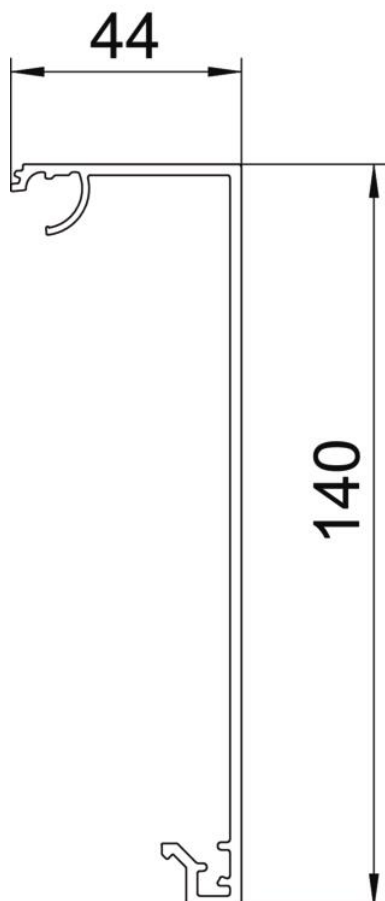

## Kanaaldeksel model 'Style'

Artikelnummer: 6115845

Kanaalafdekking voor het maken van een design-installatiekanaal uit de serie GAD. Uitvoering "Style" voor volledige afdekking van de systeemopening en het schakelmateriaal. De dekseladapter GAD OTA is absoluut noodzakelijk en moet met een tussenruimte van 50 cm over het traject worden aangebracht. Tussen de deksels moet een afstandsstuk GAD OTD worden geplaatst.

### Stamgegevens

Artikelnummer	6115845
Type	OT GAD Style EL
Omschrijving 1	Bovengedeelte voor Designkanaal
Omschrijving 2	Design Style
Fabrikant	OBO
Dimensie	44x140x999
Materiaal	aluminium
Oppervlak	geanodiseerd
Oppervlaktenorm	
Kleinste verkoop-eenheid	1
Eenheid van hoeveelheid	Stuk
Gewicht	125 kg
Eenheid gewicht	kg/100 paar

## Kanaaldeksel model 'Style'

Artikelnummer: 6115845

### Afmetingen

Lengte	999 mm
Breedte	140 mm
Hoogte	44 mm