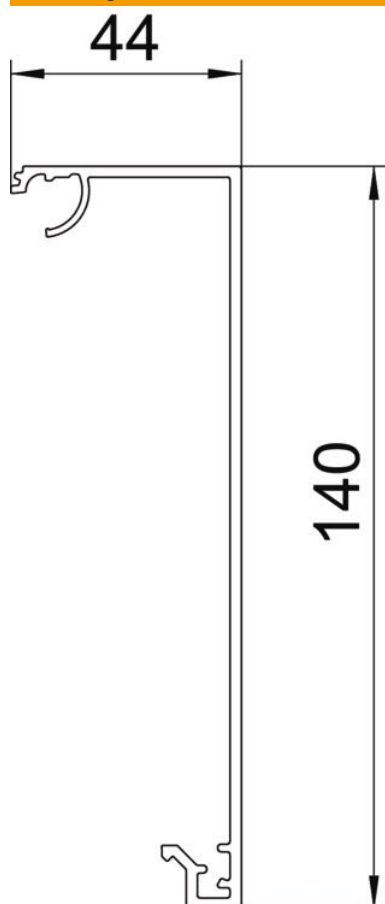

Technisch specificatieblad

Kanaaldeksel model 'Style'

Artikelnummer: 6115845

Kanaalafdekking voor het maken van een design-apparatuurinbouwkanaal uit de serie GAD. Uitvoering "Style" voor volledige afdekking van de systeemopening en het schakelmateriaal. De dekseladapter GAD OTA is absoluut noodzakelijk en moet met een tussenruimte van 50 cm over het traject worden aangebracht. Tussen de deksels moet een afstandsstuk GAD OTD worden geplaatst.

Standard version in anodised aluminium, different decoration on request.

Alu Aluminium

EL geanodiseerd

Stamgegevens

Artikelnummer	6115845
Type	OT GAD Style EL
Omschrijving 1	Bovengedeelte voor Designkanaal
Omschrijving 2	Design Style
Fabrikant	OBO
Dimensie	44x140x999
Kleur	aluminium
Materiaal	aluminium
Oppervlak	geanodiseerd
Oppervlaktenorm	
Kleinste verkoop-eenheid	1
Eenheid van hoeveelheid	Stuk
Gewicht	125 kg
Eenheid gewicht	kg/100 st.
CO2-voetafdruk (GWP) van wieg tot poort	16,6644 kg CO2e / 1 Stuk

Technisch specificatieblad

Kanaaldeksel model 'Style'

Artikelnummer: 6115845

Afmetingen

Lengte	999 mm
Breedte	140 mm
Hoogte	44 mm

Technische gegevens

Uitvoering	glad
Halogeenvrij	ja
Montagetype van deksels	overlappend
Beschermfolie	ja