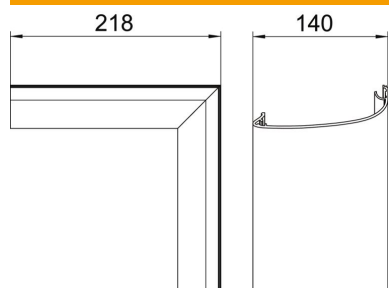

### Stamgegevens

Artikelnummer	6115885
Type	OT I Soft EL
Omschrijving 1	Bovenged. binnenh.Designkanaal
Omschrijving 2	Desing Soft
Fabrikant	OBO
Dimensie	45x140x218
Materiaal	aluminium
Oppervlak	geanodiseerd
Oppervlaktenorm	
Kleinste verkoop-eenheid	1
Eenheid van hoeveelheid	Stuk
Gewicht	46,2 kg
Eenheid gewicht	kg/100 paar

## Afmetingen

Lengte	218 mm
Breedte	140 mm
Hoogte	45 mm