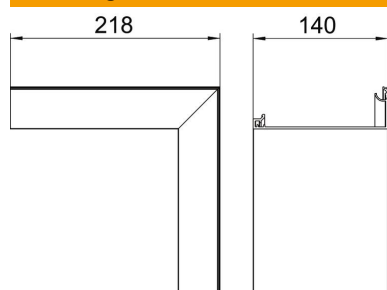

Alu Aluminium

EL geanodiseerd

Stamgegevens

Artikelnummer	6115895
Type	OT I Style EL
Omschrijving 1	Bovenged. binnenh.Designkanaal
Omschrijving 2	Desing Style
Fabrikant	OBO
Dimensie	44x140x218
Materiaal	aluminium
Oppervlak	geanodiseerd
Oppervlaktenorm	
Kleinste verkoop-eenheid	1
Eenheid van hoeveelheid	Stuk
Gewicht	45,5 kg
Eenheid gewicht	kg/100 paar

Technische fiche

Deksel voor binnenhoek, model 'Style'

Artikelnummer: 6115895

Afmetingen

Lengte	218 mm
Breedte	140 mm
Hoogte	44 mm

Technische gegevens

Toepassing	Binnenhoek
Uitvoering	Overige
Vorm	Asymmetrisch
Halogeenvrij	ja
Kabelklem	nee
Kanaalverbinder	nee
Montagetype van deksels	overlappend
Montagegat in bodem	nee
Beschermfolie	ja
Hoekbereik max.	90 mm
Hoekbereik min.	90 mm