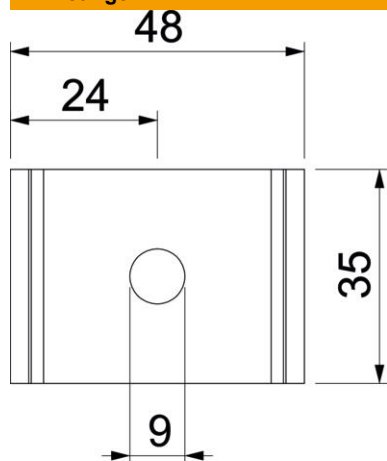

Geen extra sluitring nodig. Het U-vormige aansluitdeel verhindert in geval van brand het verbuigen van de console.

- St** Staal
- FT** thermisch verzinkt

Stamgegevens

Artikelnummer	7207052
Type	PLF 41 8 FT
Omschrijving 1	Aansluitstuk
Omschrijving 2	voor montagerail MS41
Fabrikant	OBO
Dimensie	48x35x13
Kleur	zink
Materiaal	Staal
Oppervlak	thermisch verzinkt
Oppervlaktenorm	DIN EN ISO 1461
Kleinste verkoop-eenheid	20
Eenheid van hoeveelheid	Stuk
Gewicht	5,2 kg
Eenheid gewicht	kg/100 st.
CO2-voetafdruk (GWP) van wieg tot poort	0,1526 kg CO2e / 1 Stuk

Technisch specificatieblad

Aansluitelement voor montagerail MS41

Artikelnummer: 7207052

Afmetingen

Lengte	48 mm
Breedte	35 mm
Hoogte	13 mm
Afmeting d min.	9 mm

Technische gegevens

Uitvoering	M8
Schroefdraad	M8