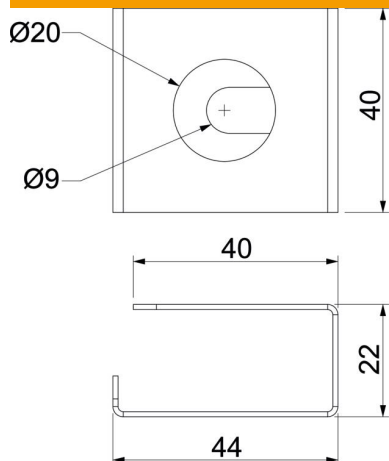

Fiche technique

Étrier à câble pour montage au plafond, hauteur de goulotte 40 mm

Référence: 7218146

Aide à l'installation pour éviter que les câbles ne tombent lors de l'installation au plafond de la goulotte de montage PLM D 0410.

CE

St Acier

FS galvanisé par bande

Données de base

Référence	7218146
Type	PLM CB 0410 FS
Désignation 1	Étrier à câble
Désignation 2	pour montage plafond
Fabricant	OBO
Dimension	44x40x22
Couleur	zinc
Matériau	Acier
Surface	galvanisé par bande
Norme de surface	DIN EN 10346
Unité d'emballage minimale	10
Unité de quantité	pc
Poids	2,8 kg
Unité de poids	kg/100 pc
Empreinte CO2 (GWP) du berceau à la porte	0,1208 kg CO2e / 1 Pièce

Fiche technique

Étrier à câble pour montage au plafond, hauteur de goulotte 40 mm

Référence: 7218146

Dimensions

Cote B	44 mm
Cote b	40 mm
Dimension H	22 mm
Dimension t	40 mm

Caractéristiques techniques

Type d'accessoires	autres
Type de fixation	peut être vissé
Accessoires	oui
Pièce de rechange.	non