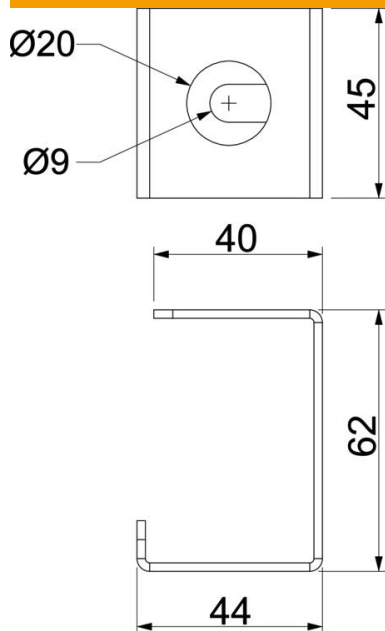

# Fiche technique

Étrier à câble pour montage au plafond, hauteur de goulotte 80 mm

Référence: 7218148

Aide à l'installation pour éviter que les câbles ne tombent lors de l'installation au plafond de la goulotte de montage PLM D 0810.

## Données de base

Référence	7218148
Type	PLM CB 0810 FS
Désignation 1	Étrier à câble
Désignation 2	pour montage plafond
Fabricant	OBO
Dimension	44x45x62
Couleur	zinc
Matériau	Acier
Surface	galvanisé par bande
Norme de surface	DIN EN 10346
Unité d'emballage minimale	10
Unité de quantité	pc
Poids	9,3 kg
Unité de poids	kg/100 pc
Empreinte CO2 (GWP) du berceau à la porte	0,3218 kg CO2e / 1 Pièce

# Fiche technique

Étrier à câble pour montage au plafond, hauteur de goulotte 80 mm

Référence: 7218148

## Dimensions

Cote B	44 mm
Cote b	40 mm
Dimension H	62 mm
Dimension t	45 mm