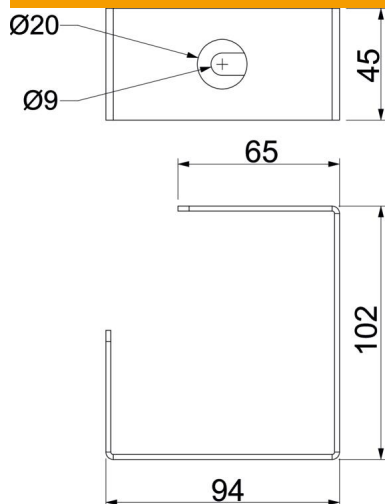

Fiche technique

Étrier à câble pour montage au plafond, hauteur de goulotte 120 mm

Référence: 7218150

Aide à l'installation pour éviter que les câbles ne tombent lors de l'installation au plafond de la goulotte de montage PLM D 1220.

St

Acier

FS

galvanisé par bande

Données de base

Référence	7218150
Type	PLM CB 1220 FS
Désignation 1	Étrier à câble
Désignation 2	pour montage plafond
Fabricant	OBO
Dimension	94x45x102
Couleur	zinc
Matériau	Acier
Surface	galvanisé par bande
Norme de surface	DIN EN 10346
Unité d'emballage minimale	10
Unité de quantité	pc
Poids	20 kg
Unité de poids	kg/100 pc
Empreinte CO2 (GWP) du berceau à la porte	0,6127 kg CO2e / 1 Pièce

Fiche technique

Étrier à câble pour montage au plafond, hauteur de goulotte 120 mm

Référence: 7218150

Dimensions

Cote B	94 mm
Cote b	65 mm
Dimension H	102 mm
Dimension t	45 mm

Caractéristiques techniques

Type d'accessoires	autres
Type de fixation	peut être vissé
Accessoires	oui
Pièce de rechange.	non