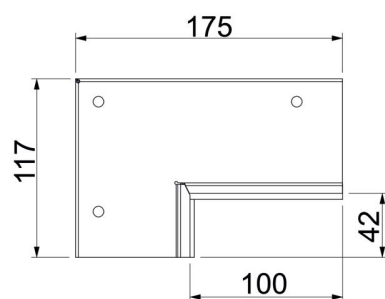

Fiche technique

Kit de raccord sur mur deux côtés pour montage en angle,
hauteur de goulotte 40 mm, FS
Référence: 7218134

Embases murales à deux côtés avec joint intégré pour la goulotte de montage PYROLINE® Rapid PLM. Pour le montage en zone de raccordement de mur et de plafond, ainsi que pour les exécutions murales dans les angles. Kit de deux composants opposés pour le montage au plafond ou au mur de goulottes de montage.

CE

St Acier

FS galvanisé par bande

Données de base

Référence	7218134
Désignation 1	Kit pour traversée murale
Désignation 2	pour montage en angle
Fabricant	OBO
Dimension	85x175x117
Couleur	zinc
Matériau	Acier
Surface	galvanisé par bande
Norme de surface	DIN EN 10346
Unité d'emballage minimale	1
Unité de quantité	pc
Poids	41,92 kg
Unité de poids	kg/100 pc

Fiche technique

Kit de raccord sur mur deux côtés pour montage en angle,
hauteur de goulotte 40 mm, FS

Référence: 7218134

Dimensions

Cote B	175 mm
Cote b	100 mm
Cote d	42 mm
Dimension H	117 mm

Caractéristiques techniques