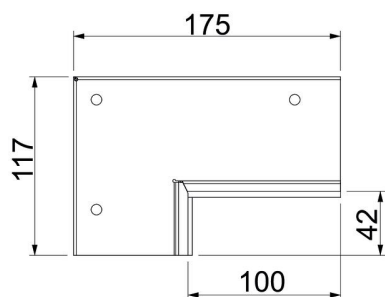

Fiche technique

Kit de raccord sur mur deux côtés pour montage en angle,
hauteur de goulotte 40 mm, blanc pur
Référence: 7218136

Embases murales à deux côtés avec joint intégré pour la goulotte de montage PYROLINE® Rapid PLM. Pour le montage en zone de raccordement de mur et de plafond, ainsi que pour les exécutions murales dans les angles. Kit de deux composants opposés pour le montage au plafond ou au mur de goulottes de montage.

CE

- St** Acier
- P** revêtu par poudre

Données de base

Référence	7218136
Désignation 1	Kit pour traversée murale
Désignation 2	pour montage en angle
Fabricant	OBO
Dimension	85x175x117
Couleur	blanc pur; RAL 9010
Matériau	Acier
Surface	revêtu par poudre
Norme de surface	
Unité d'emballage minimale	1
Unité de quantité	pc
Poids	41,92 kg
Unité de poids	kg/100 pc

Fiche technique

Kit de raccord sur mur deux côtés pour montage en angle,
hauteur de goulotte 40 mm, blanc pur

Référence: 7218136

Dimensions

Cote B	175 mm
Cote b	100 mm
Cote d	42 mm
Dimension H	117 mm

Caractéristiques techniques