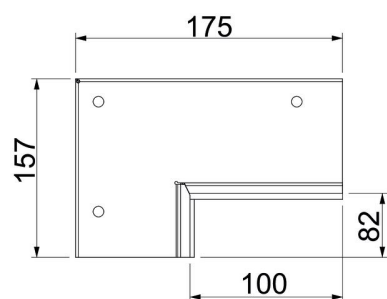

Fiche technique

Kit de raccord sur mur deux côtés pour montage en angle,
hauteur de goulotte 80 mm, FS
Référence: 7218138

Embases murales à deux côtés avec joint intégré pour la goulotte de montage PYROLINE® Rapid PLM. Pour le montage en zone de raccordement de mur et de plafond, ainsi que pour les exécutions murales dans les angles. Kit de deux composants opposés pour le montage au plafond ou au mur de goulottes de montage.

CE

- St** Acier
- FS** galvanisé par bande

Données de base

Référence	7218138
Désignation 1	Kit pour traversée murale
Désignation 2	pour montage en angle
Fabricant	OBO
Dimension	85x175x157
Couleur	zinc
Matériau	Acier
Surface	galvanisé par bande
Norme de surface	DIN EN 10346
Unité d'emballage minimale	1
Unité de quantité	pc
Poids	49,78 kg
Unité de poids	kg/100 pc

Fiche technique

Kit de raccord sur mur deux côtés pour montage en angle,
hauteur de goulotte 80 mm, FS

Référence: 7218138

Dimensions

Cote B	175 mm
Cote b	100 mm
Cote d	82 mm
Dimension H	157 mm

Caractéristiques techniques