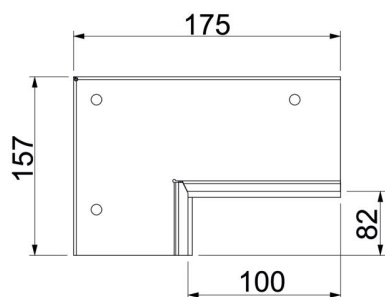

Fiche technique

Kit de raccord sur mur deux côtés pour montage en angle,
hauteur de goulotte 80 mm, blanc pur
Référence: 7218140

Embases murales à deux côtés avec joint intégré pour la goulotte de montage PYROLINE® Rapid PLM. Pour le montage en zone de raccordement de mur et de plafond, ainsi que pour les exécutions murales dans les angles. Kit de deux composants opposés pour le montage au plafond ou au mur de goulottes de montage.

CE

- St** Acier
- P** revêtu par poudre

Données de base

Référence	7218140
Désignation 1	Kit pour traversée murale
Désignation 2	pour montage en angle
Fabricant	OBO
Dimension	85x175x157
Couleur	blanc pur; RAL 9010
Matériau	Acier
Surface	revêtu par poudre
Norme de surface	
Unité d'emballage minimale	1
Unité de quantité	pc
Poids	49,78 kg
Unité de poids	kg/100 pc

Fiche technique

Kit de raccord sur mur deux côtés pour montage en angle,
hauteur de goulotte 80 mm, blanc pur

Référence: 7218140

Dimensions

Cote B	175 mm
Cote b	100 mm
Cote d	82 mm
Dimension H	157 mm

Caractéristiques techniques