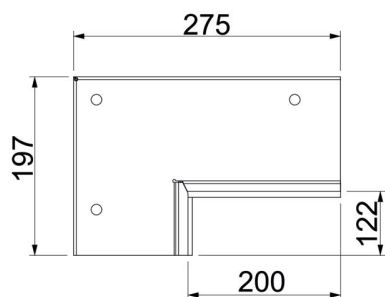

# Fiche technique

Kit de raccord sur mur deux côtés pour montage en angle,  
hauteur de goulotte 120 mm, FS  
Référence: 7218142

Embases murales à deux côtés avec joint intégré pour la goulotte de montage PYROLINE® Rapid PLM. Pour le montage en zone de raccordement de mur et de plafond, ainsi que pour les exécutions murales dans les angles. Kit de deux composants opposés pour le montage au plafond ou au mur de gouttes de montage.

## Données de base

Référence	7218142
Désignation 1	Kit pour traversée murale
Désignation 2	pour montage en angle
Fabricant	OBO
Dimension	85x275x197
Couleur	zinc
Matériau	Acier
Surface	galvanisé par bande
Norme de surface	DIN EN 10346
Unité d'emballage minimale	1
Unité de quantité	pc
Poids	77,16 kg
Unité de poids	kg/100 pc

# Fiche technique

Kit de raccord sur mur deux côtés pour montage en angle,  
hauteur de goulotte 120 mm, FS

Référence: 7218142

## Dimensions

Cote B	275 mm
Cote b	200 mm
Cote d	122 mm
Dimension H	197 mm