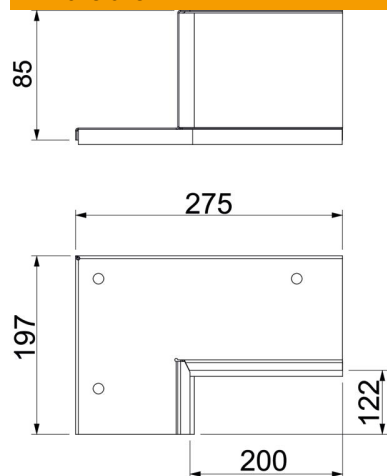

Fiche technique

Kit de raccord sur mur deux côtés pour montage en angle,
hauteur de goulotte 120 mm, blanc pur
Référence: 7218144

Embases murales à deux côtés avec joint intégré pour la goulotte de montage PYROLINE® Rapid PLM. Pour le montage en zone de raccordement de mur et de plafond, ainsi que pour les exécutions murales dans les angles. Kit de deux composants opposés pour le montage au plafond ou au mur de goulottes de montage.

CE

St Acier

P revêtu par poudre

Données de base

Référence	7218144
Désignation 1	Kit pour traversée murale
Désignation 2	pour montage en angle
Fabricant	OBO
Dimension	85x275x197
Couleur	blanc pur; RAL 9010
Matériau	Acier
Surface	revêtu par poudre
Norme de surface	
Unité d'emballage minimale	1
Unité de quantité	pc
Poids	77,16 kg
Unité de poids	kg/100 pc

Fiche technique

Kit de raccord sur mur deux côtés pour montage en angle,
hauteur de goulotte 120 mm, blanc pur

Référence: 7218144

Dimensions

Cote B	275 mm
Cote b	200 mm
Cote d	122 mm
Dimension H	197 mm

Caractéristiques techniques