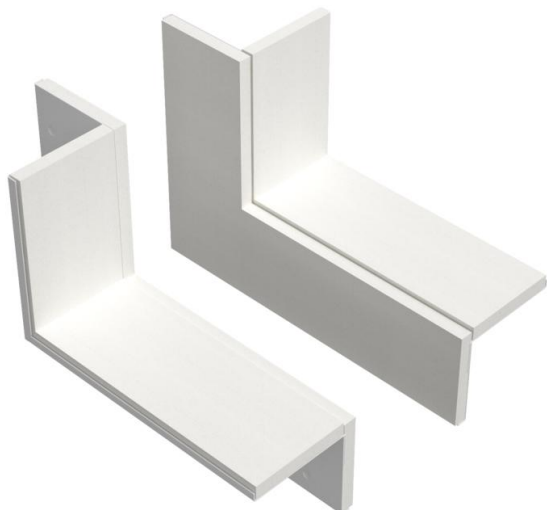

Fiche technique

Kit de raccord sur mur deux côtés pour montage en angle,
hauteur de goulotte 120 mm, blanc pur
Référence: 7218144

Embases murales à deux côtés avec joint intégré pour la goulotte de montage PYROLINE® Rapid PLM. Pour le montage en zone de raccordement de mur et de plafond, ainsi que pour les exécutions murales dans les angles. Kit de deux composants opposés pour le montage au plafond ou au mur de goulottes de montage.

CE

St Acier

P revêtu par poudre

Données de base

Référence	7218144
Désignation 1	Kit pour traversée murale
Désignation 2	pour montage en angle
Fabricant	OBO
Dimension	85x275x197
Couleur	blanc pur; RAL 9010
Matériau	Acier
Surface	revêtu par poudre
Norme de surface	
Unité d'emballage minimale	1
Unité de quantité	pc
Poids	77,16 kg
Unité de poids	kg/100 pc

Fiche technique

Kit de raccord sur mur deux côtés pour montage en angle,
hauteur de goulotte 120 mm, blanc pur

Référence: 7218144

Dimensions

Cote B	275 mm
Cote b	200 mm
Cote d	122 mm
Dimension H	197 mm

Caractéristiques techniques