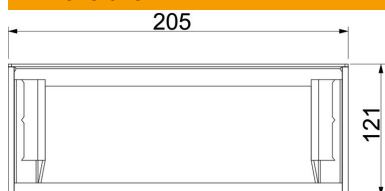

Fiche technique

Embout, hauteur de goulotte 120 mm, FS

Référence: 7218094

Embout avec tissu pare-feu intumescent pour fermeture de la goulotte de montage PYROLINE® Rapid PLM.

CE

St Acier

FS galvanisé par bande

Données de base

Référence	7218094
Désignation 1	Embout
Désignation 2	avec protection incendie
Fabricant	OBO
Dimension	205x20x121
Couleur	zinc
Matériau	Acier
Surface	galvanisé par bande
Norme de surface	DIN EN 10346
Unité d'emballage minimale	1
Unité de quantité	pc
Poids	25,67 kg
Unité de poids	kg/100 pc

Fiche technique

Embout, hauteur de goulotte 120 mm, FS

Référence: 7218094

Dimensions

Cote B	205 mm
Dimension H	121 mm

Caractéristiques techniques

Nombre de faces résistantes aux flammes	4
Classification EI - Goulotte de montage	90
Section utile	18500 mm ²
Gaine	Acier