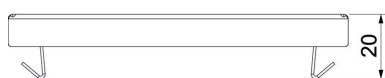

Données de base

Référence	7218094
Désignation 1	Embout
Désignation 2	avec protection incendie
Fabricant	OBO
Dimension	205x20x121
Couleur	zinc
Matériau	Acier
Surface	galvanisé par bande
Norme de surface	DIN EN 10346
Unité d'emballage minimale	1
Unité de quantité	pc
Poids	25,67 kg
Unité de poids	kg/100 pc

Fiche technique

Embout, hauteur de goulotte 120 mm, FS

Référence: 7218094

Dimensions

Cote B	205 mm
Dimension H	121 mm

Caractéristiques techniques

Nombre de faces résistantes aux flammes	4
Classification EI - Goulotte de montage	90
Section utile	18500 mm ²
Gaine	Acier