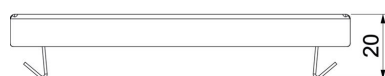

Données de base

Référence	7218096
Désignation 1	Embout
Désignation 2	avec protection incendie
Fabricant	OBO
Dimension	205x20x121
Couleur	blanc pur; RAL 9010
Matériau	Acier
Surface	revêtu par poudre
Norme de surface	
Unité d'emballage minimale	1
Unité de quantité	pc
Poids	25,67 kg
Unité de poids	kg/100 pc

Fiche technique

Embout, hauteur de goulotte 120 mm, blanc pur

Référence: 7218096

Dimensions

Cote B	205 mm
Dimension H	121 mm

Caractéristiques techniques

Nombre de faces résistantes aux flammes	4
Classification EI - Goulotte de montage	90
Section utile	18500 mm ²
Gaine	Acier