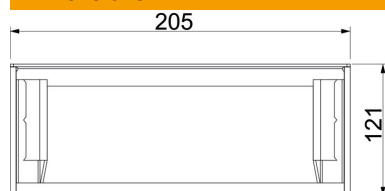

Fiche technique

Embout, hauteur de goulotte 120 mm, blanc pur

Référence: 7218096

Embout avec tissu pare-feu intumescent pour fermeture de la goulotte de montage PYROLINE® Rapid PLM.

CE

St Acier

P revêtu par poudre

Données de base

Référence	7218096
Désignation 1	Embout
Désignation 2	avec protection incendie
Fabricant	OBO
Dimension	205x20x121
Couleur	blanc pur; RAL 9010
Matériau	Acier
Surface	revêtu par poudre
Norme de surface	
Unité d'emballage minimale	1
Unité de quantité	pc
Poids	25,67 kg
Unité de poids	kg/100 pc

Fiche technique

Embout, hauteur de goulotte 120 mm, blanc pur

Référence: 7218096

Dimensions

Cote B	205 mm
Dimension H	121 mm

Caractéristiques techniques

Nombre de faces résistantes aux flammes	4
Classification EI - Goulotte de montage	90
Section utile	18500 mm ²
Gaine	Acier