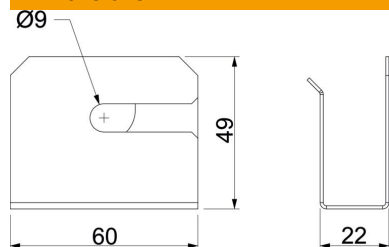

## Données de base

Référence	7218152
Type	PLM WB 0410 FS
Désignation 1	Étrier à câble
Désignation 2	pour montage mural
Fabricant	OBO
Dimension	22x60x49
Couleur	zinc
Matériau	Acier
Surface	galvanisé par bande
Norme de surface	DIN EN 10346
Unité d'emballage minimale	10
Unité de quantité	pc
Poids	4,6 kg
Unité de poids	kg/100 pc
Empreinte CO2 (GWP) du berceau à la porte	0,1683 kg CO2e / 1 Pièce

# Fiche technique

Étrier à câble pour montage mural, hauteur de goulotte  
40 mm

Référence: 7218152

## Dimensions

Cote B	60 mm
Dimension H	49 mm
Dimension t	22 mm