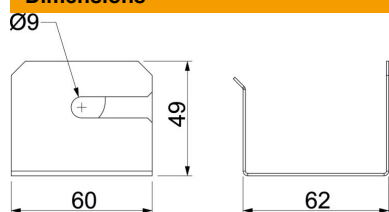

Fiche technique

Étrier à câble pour montage mural, hauteur de goulotte
80 mm

Référence: 7218154

Aide à l'installation pour éviter que les câbles ne tombent lors de l'installation au mur de la goulotte de montage PLM D 0810.

CE

St Acier

FS galvanisé par bande

Données de base

Référence	7218154
Type	PLM WB 0810 FS
Désignation 1	Étrier à câble
Désignation 2	pour montage mural
Fabricant	OBO
Dimension	62x60x49
Couleur	zinc
Matériau	Acier
Surface	galvanisé par bande
Norme de surface	DIN EN 10346
Unité d'emballage minimale	10
Unité de quantité	pc
Poids	6,4 kg
Unité de poids	kg/100 pc
Empreinte CO2 (GWP) du berceau à la porte	0,2223 kg CO2e / 1 Pièce

Fiche technique

Étrier à câble pour montage mural, hauteur de goulotte
80 mm

Référence: 7218154

Dimensions

Cote B	60 mm
Dimension H	49 mm
Dimension t	62 mm

Caractéristiques techniques

Type d'accessoires	autres
Type de fixation	peut être vissé
Accessoires	oui
Pièce de rechange.	non