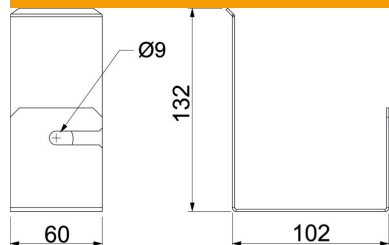

Fiche technique

Étrier à câble pour montage mural, hauteur de goulotte
120 mm

Référence: 7218156

Aide à l'installation pour éviter que les câbles ne tombent lors de l'installation au mur de la goulotte de montage PLM D 1220.

CE

St Acier

FS galvanisé par bande

Données de base

Référence	7218156
Type	PLM WB 1220 FS
Désignation 1	Étrier à câble
Désignation 2	pour montage mural
Fabricant	OBO
Dimension	102x60x132
Couleur	zinc
Matériau	Acier
Surface	galvanisé par bande
Norme de surface	DIN EN 10346
Unité d'emballage minimale	10
Unité de quantité	pc
Poids	20 kg
Unité de poids	kg/100 pc
Empreinte CO2 (GWP) du berceau à la porte	0,615 kg CO2e / 1 Pièce

Fiche technique

Étrier à câble pour montage mural, hauteur de goulotte
120 mm

Référence: 7218156

Dimensions

Cote B	60 mm
Dimension H	132 mm
Dimension t	102 mm

Caractéristiques techniques

Type d'accessoires	autres
Type de fixation	peut être vissé
Accessoires	oui
Pièce de rechange.	non