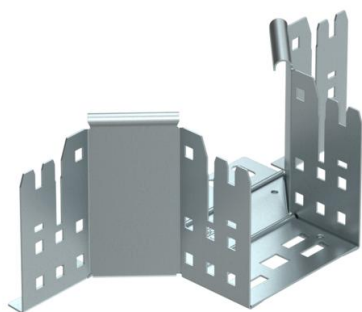

## Aanbouw T-stuk Magic 110 FS

Artikelnummer: 6041920

Aanbouw-T-stuk met Magic-snelverbinding. Voor alle types kabelgoten met een zijhoogte van 110 mm.

**St** Staal

**FS** sendzimir verzinkt

### Stamgegevens

|                          |                   |
|--------------------------|-------------------|
| Artikelnummer            | 6041920           |
| Type                     | RAAM 110 FS       |
| Omschrijving 1           | Aanbouw T-stuk    |
| Omschrijving 2           | met snelkoppeling |
| Fabrikant                | OBO               |
| Dimensie                 | 110x100           |
| Materiaal                | staal             |
| Oppervlak                | bandverzinkt      |
| Oppervlaktenorm          | DIN EN 10346      |
| Kleinste verkoop-eenheid | 1                 |
| Eenheid van hoeveelheid  | Stuk              |
| Gewicht                  | 53,7 kg           |
| Eenheid gewicht          | kg/100 paar       |

## Aanbouw T-stuk Magic 110 FS

Artikelnummer: 6041920