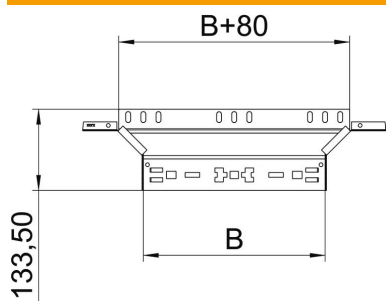

## Aanbouw T-stuk Magic 110 FS

Artikelnummer: 6041920

Aanbouw-T-stuk met Magic-snelverbinding. Voor alle types kabelgoten met een zijhoogte van 110 mm.

**St** Staal

**FS** sendzimir verzinkt

### Stamgegevens

|                          |                   |
|--------------------------|-------------------|
| Artikelnummer            | 6041920           |
| Type                     | RAAM 110 FS       |
| Omschrijving 1           | Aanbouw T-stuk    |
| Omschrijving 2           | met snelkoppeling |
| Fabrikant                | OBO               |
| Dimensie                 | 110x100           |
| Materiaal                | staal             |
| Oppervlak                | bandverzinkt      |
| Oppervlaktenorm          | DIN EN 10346      |
| Kleinste verkoop-eenheid | 1                 |
| Eenheid van hoeveelheid  | Stuk              |
| Gewicht                  | 53,7 kg           |
| Eenheid gewicht          | kg/100 paar       |

### Afmetingen

|            |         |
|------------|---------|
| Breedte    | 100 mm  |
| Hoogte     | 110 mm  |
| Plaatdikte | 1,25 mm |
| Maat B     | 100 mm  |