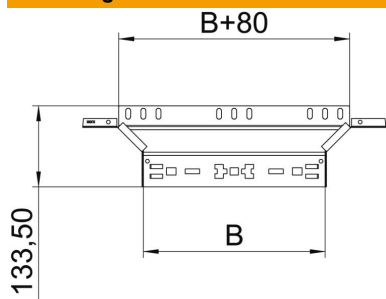

Aanbouw-T-stuk met Magic-snelverbinding. Voor alle types kabelgoten met een zijhoogte van 110 mm.

St Staal

FS sendzimir verzinkt

Stamgegevens

Artikelnummer	6041920
Type	RAAM 110 FS
Omschrijving 1	Aanbouw T-stuk
Omschrijving 2	met snelkoppeling
Fabrikant	OBO
Dimensie	110x100
Materiaal	Staal
Oppervlak	bandverzinkt
Oppervlaktenorm	DIN EN 10346
Kleinste verkoop-eenheid	1
Eenheid van hoeveelheid	Stuk
Gewicht	53,7 kg
Eenheid gewicht	kg/100 st.

Technisch specificatieblad

Aanbouw-T-stuk Magic 110 FS

Artikelnummer: 6041920

Afmetingen

Breedte	100 mm
Hoogte	110 mm
Plaatdikte	1,25 mm
Maat B	100 mm

Technische gegevens

Afbuiging (hoek)	90°
Uitvoering verbinder	geïntegreerde verbinder
Functiebehoud	nee
Materiaaldikte bodemplaat	1,25 mm
NATO Gatenspatroon	nee
Richtingsverandering	Horizontaal
Roestvast staal, gebeitst	nee
Verspanuitvoering	nee
Type verbinder kabeldraagsysteem	Klikbevestiging
Plaatdikte	1,25 mm