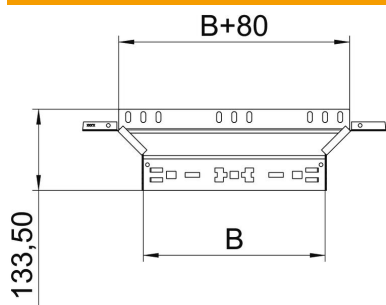

Technische fiche

Aanbouw T-stuk Magic 110 FT

Artikelnummer: 6041940

Aanbouw-T-stuk met Magic-snelverbinding. Voor alle types kabelgoten met een zijhoogte van 110 mm.

St Staal

FT thermisch verzinkt

Stamgegevens

Artikelnummer	6041940
Type	RAAM 110 FT
Omschrijving 1	Aanbouw T-stuk
Omschrijving 2	met snelkoppeling
Fabrikant	OBO
Dimensie	110x100
Materiaal	staal
Oppervlak	thermisch verzinkt
Oppervlaktenorm	DIN EN ISO 1461
Kleinste verkoop-eenheid	1
Eenheid van hoeveelheid	Stuk
Gewicht	57,6 kg
Eenheid gewicht	kg/100 paar

Technische fiche

Aanbouw T-stuk Magic 110 FT

Artikelnummer: 6041940

Afmetingen

Breedte	100 mm
Hoogte	110 mm
Plaatdikte	1,25 mm
Maat B	100 mm

Technische gegevens

Afbuiging (hoek)	90°
Uitvoering verbinder	geïntegreerde verbinder
Functiebehoud	nee
Materiaaldikte bodemplaat	1,25 mm
NATO Gatenspatroon	nee
Richtingsverandering	horizontaal
Roestvast staal, gebeitst	nee
Verspanuitvoering	nee
Type verbinder kabeldraagsysteem	Klikbevestiging
Plaatdikte	1,25 mm