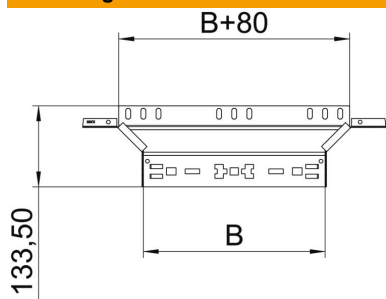

Aanbouw-T-stuk met Magic-snelverbinding. Voor alle types kabelgoten met een zijhoogte van 110 mm.

St Staal

FS sendzimir verzinkt

Stamgegevens

Artikelnummer	6041924
Type	RAAM 130 FS
Omschrijving 1	Aanbouw T-stuk
Omschrijving 2	met snelkoppeling
Fabrikant	OBO
Dimensie	110x300
Materiaal	Staal
Oppervlak	bandverzinkt
Oppervlaktenorm	DIN EN 10346
Kleinste verkoop-eenheid	1
Eenheid van hoeveelheid	Stuk
Gewicht	79,2 kg
Eenheid gewicht	kg/100 st.

Technisch specificatieblad

Aanbouw-T-stuk Magic 110 FS

Artikelnummer: 6041924

Afmetingen

Breedte	300 mm
Hoogte	110 mm
Plaatdikte	1,25 mm
Maat B	300 mm

Technische gegevens

Afbuiging (hoek)	90°
Uitvoering verbinder	geïntegreerde verbinder
Functiebehoud	nee
Materiaaldikte bodemplaat	1,25 mm
NATO Gatpatroon	nee
Richtingsverandering	Horizontaal
Roestvast staal, gebeitst	nee
Verspanuitvoering	nee
Type verbinder kabeldraagsysteem	Klikbevestiging
Plaatdikte	1,25 mm