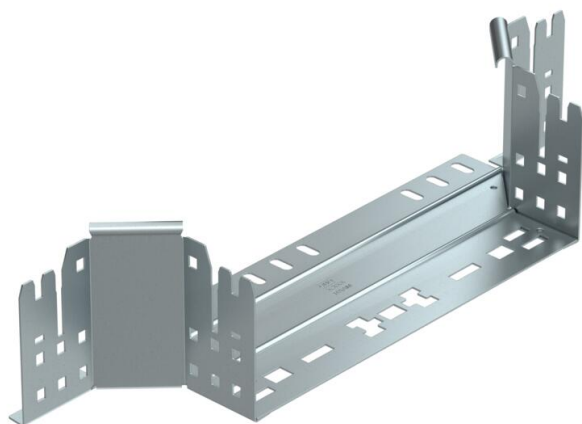

Aanbouw-T-stuk met Magic-snelverbinding. Voor alle types kabelgoten met een zijhoogte van 110 mm.

St Staal

FS sendzimir verzinkt

Stamgegevens

Artikelnummer	6041924
Type	RAAM 130 FS
Omschrijving 1	Aanbouw T-stuk
Omschrijving 2	met snelkoppeling
Fabrikant	OBO
Dimensie	110x300
Materiaal	Staal
Oppervlak	bandverzinkt
Oppervlaktenorm	DIN EN 10346
Kleinste verkoop-eenheid	1
Eenheid van hoeveelheid	Stuk
Gewicht	79,2 kg
Eenheid gewicht	kg/100 st.

Technisch specificatieblad

Aanbouw-T-stuk Magic 110 FS

Artikelnummer: 6041924

Afmetingen

Breedte	300 mm
Hoogte	110 mm
Plaatdikte	1,25 mm
Maat B	300 mm

Technische gegevens

Afbuiging (hoek)	90°
Uitvoering verbinder	geïntegreerde verbinder
Functiebehoud	nee
Materiaaldikte bodemplaat	1,25 mm
NATO Gatpatroon	nee
Richtingsverandering	Horizontaal
Roestvast staal, gebeitst	nee
Verspanuitvoering	nee
Type verbinder kabeldraagsysteem	Klikbevestiging
Plaatdikte	1,25 mm