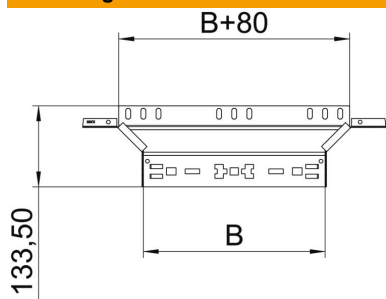

Technisch specificatieblad

Aanbouw-T-stuk Magic 110 A2

Artikelnummer: 6041966

Aanbouw-T-stuk met Magic-snelverbinding. Voor alle types kabelgoten met een zijhoogte van 110 mm.

A2 Roestvrij staal 1.4301

2B blank, nabehandeld

Stamgegevens

Artikelnummer	6041966
Type	RAAM 140 A2
Omschrijving 1	Aanbouw T-stuk
Omschrijving 2	met snelkoppeling
Fabrikant	OBO
Dimensie	110x400
Materiaal	Roestvast staal 1.4301
Oppervlak	blank, nabehandeld
Oppervlaktenorm	
Kleinste verkoop-eenheid	1
Eenheid van hoeveelheid	Stuk
Gewicht	92,2 kg
Eenheid gewicht	kg/100 st.

Technisch specificatieblad

Aanbouw-T-stuk Magic 110 A2

Artikelnummer: 6041966

Afmetingen

Breedte	400 mm
Hoogte	110 mm
Plaatdikte	1,25 mm
Maat B	400 mm

Technische gegevens

Afbuiging (hoek)	90°
Uitvoering verbinder	geïntegreerde verbinder
Functiebehoud	nee
Materiaaldikte bodemplaat	1,25 mm
NATO Gatpatroon	nee
Richtingsverandering	Horizontaal
Roestvast staal, gebeitst	nee
Verspanuitvoering	nee
Type verbinder kabeldraagsysteem	Klikbevestiging
Plaatdikte	1,25 mm