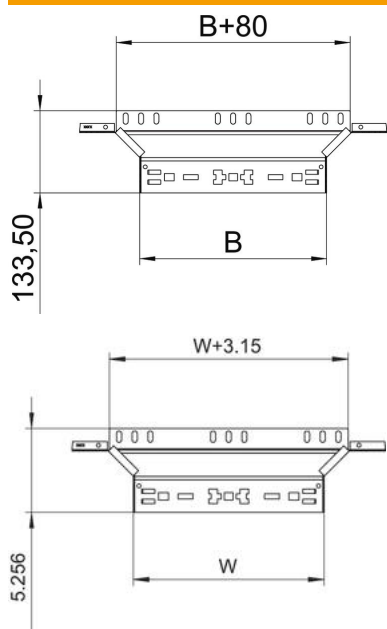

Technische fiche

Aanbouw T-stuk Magic 35 FS

Artikelnummer: 6041020

Aanbouw-T-stuk met Magic-snelverbinding. Voor alle types kabelgoten met een hoogte van 35 mm.

St Staal

FS sendzimir verzinkt

Stamgegevens

Artikelnummer	6041020
Type	RAAM 310 FS
Omschrijving 1	Aanbouw T-stuk
Omschrijving 2	met snelkoppeling
Fabrikant	OBO
Dimensie	35x100
Materiaal	staal
Oppervlak	bandverzinkt
Oppervlaktenorm	DIN EN 10346
Kleinste verkoop-eenheid	1
Eenheid van hoeveelheid	Stuk
Gewicht	30,7 kg
Eenheid gewicht	kg/100 paar

Technische fiche

Aanbouw T-stuk Magic 35 FS

Artikelnummer: 6041020

Afmetingen

Breedte	100 mm
Breedte	4 in
Hoogte	35 mm
Hoogte	1 in
Plaatdikte	1,25 mm
Maat B	100 mm
Maat R	50 mm

Technische gegevens

Afbuiging (hoek)	90°
Uitvoering verbinder	geïntegreerde verbinder
Functiebehoud	nee
Materiaaldikte bodemplaat	1,25 mm
NATO Gatenspatroon	nee
Richtingsverandering	horizontaal
Roestvast staal, gebeitst	nee
Verspanuitvoering	nee
Type verbinder kabeldraagsysteem	Klikbevestiging