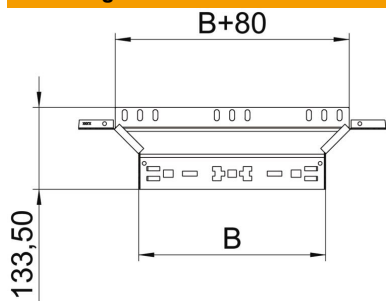

Aanbouw-T-stuk met Magic-snelverbinding. Voor alle types kabelgoten met een zijhoogte van 60 mm.

St Staal

FS sendzimir verzinkt

Stamgegevens

Artikelnummer	6041230
Type	RAAM 610 FS
Omschrijving 1	Aanbouw T-stuk
Omschrijving 2	met snelkoppeling
Fabrikant	OBO
Dimensie	60x100
Kleur	zink
Materiaal	Staal
Oppervlak	bandverzinkt
Oppervlaktenorm	DIN EN 10346
Kleinste verkoop-eenheid	1
Eenheid van hoeveelheid	Stuk
Gewicht	37,7 kg
Eenheid gewicht	kg/100 st.
CO2-voetafdruk (GWP) van wieg tot poort	1,3374 kg COe / 1 Stuk

Technisch specificatieblad

Aanbouw-T-stuk Magic 60 FS

Artikelnummer: 6041230

Afmetingen

Breedte	100 mm
Breedte	4 in
Hoogte	60 mm
Hoogte	2 in
Plaatdikte	1,25 mm
Maat B	100 mm

Technische gegevens

Afbuiging (hoek)	90°
Afgaande breedte	100 mm
Uitvoering verbinder	geïntegreerde verbinder
Functiebehoud	ja
Materiaaldikte bodemplaat	1,25 mm
NATO Gatenspatroon	nee
Richtingsverandering	Horizontaal
Roestvast staal, gebeitst	nee
Verspanuitvoering	nee
Type verbinder kabeldraagsysteem	Klikbevestiging