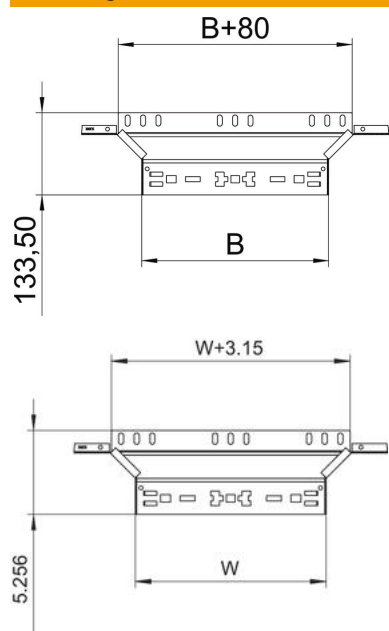

## Aanbouw T-stuk Magic 60 FT

Artikelnummer: 6041250

Aanbouw-T-stuk met Magic-snelverbinding. Voor alle types kabelgoten met een zijhoogte van 60 mm.

**St** Staal

**FT** thermisch verzinkt

### Stamgegevens

Artikelnummer	6041250
Type	RAAM 610 FT
Omschrijving 1	Aanbouw T-stuk
Omschrijving 2	met snelkoppeling
Fabrikant	OBO
Dimensie	60x100
Materiaal	staal
Oppervlak	thermisch verzinkt
Oppervlaktenorm	DIN EN ISO 1461
Kleinste verkoop-eenheid	1
Eenheid van hoeveelheid	Stuk
Gewicht	40,8 kg
Eenheid gewicht	kg/100 paar

## Aanbouw T-stuk Magic 60 FT

Artikelnummer: 6041250

### Afmetingen

Breedte	100 mm
Breedte	4 in
Hoogte	60 mm
Hoogte	2 in
Plaatdikte	1,25 mm
Maat B	100 mm