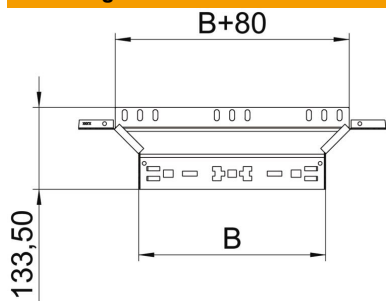

### Stamgegevens

Artikelnummer	6041232
Omschrijving 1	Aanbouw T-stuk
Omschrijving 2	met snelkoppeling
Fabrikant	OBO
Dimensie	60x150
Materiaal	Staal
Oppervlak	bandverzinkt
Oppervlakenorm	DIN EN 10346
Kleinste verkoop-eenheid	1
Eenheid van hoeveelheid	Stuk
Gewicht	42,046 kg
Eenheid gewicht	kg/100 st.
CO-voetafdruk (GWP) van wieg tot poort	1,5791 kg COe / 1 Stuk

### Afmetingen

Breedte	150 mm
Breedte	6 in
Hoogte	60 mm
Hoogte	2 in
Plaatdikte	1,25 mm
Maat B	150 mm

### Technische gegevens

Afbuiging (hoek)	90°
Afgaande breedte	150 mm
Uitvoering verbinder	geïntegreerde verbinder
Functiebehoud	ja
Materiaaldikte bodemplaat	1,25 mm
NATO Gatenspatroon	nee
Richtingsverandering	Horizontaal
Roestvast staal, gebeitst	nee
Verspanuitvoering	nee
Type verbinder kabeldraagsysteem	Klikbevestiging