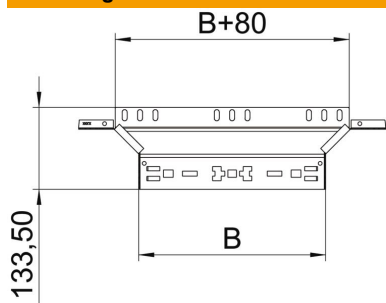

Technisch specificatieblad

Aanbouw-T-stuk Magic 60 A2

Artikelnummer: 6041279

Aanbouw-T-stuk met Magic-snelverbinding. Voor alle types kabelgoten met een zijhoogte van 60 mm.

A2 Roestvrij staal 1.4301

2B blank, nabehandeld

Stamgegevens

Artikelnummer	6041279
Type	RAAM 640 A2
Omschrijving 1	Aanbouw T-stuk
Omschrijving 2	met snelkoppeling
Fabrikant	OBO
Dimensie	60x400
Materiaal	Roestvast staal 1.4301
Oppervlak	blank, nabehandeld
Oppervlaktenorm	
Kleinste verkoop-eenheid	1
Eenheid van hoeveelheid	Stuk
Gewicht	75,7 kg
Eenheid gewicht	kg/100 st.

Technisch specificatieblad

Aanbouw-T-stuk Magic 60 A2

Artikelnummer: 6041279

Afmetingen

Breedte	400 mm
Hoogte	60 mm
Plaatdikte	1,25 mm
Maat B	400 mm

Technische gegevens

Afbuiging (hoek)	90°
Uitvoering verbinder	geïntegreerde verbinder
Functiebehoud	nee
Materiaaldikte bodemplaat	1,25 mm
NATO Gatenspatroon	nee
Richtingsverandering	Horizontaal
Roestvast staal, gebeitst	nee
Verspanuitvoering	nee
Type verbinder kabeldraagsysteem	Klikbevestiging
Plaatdikte	1,25 mm